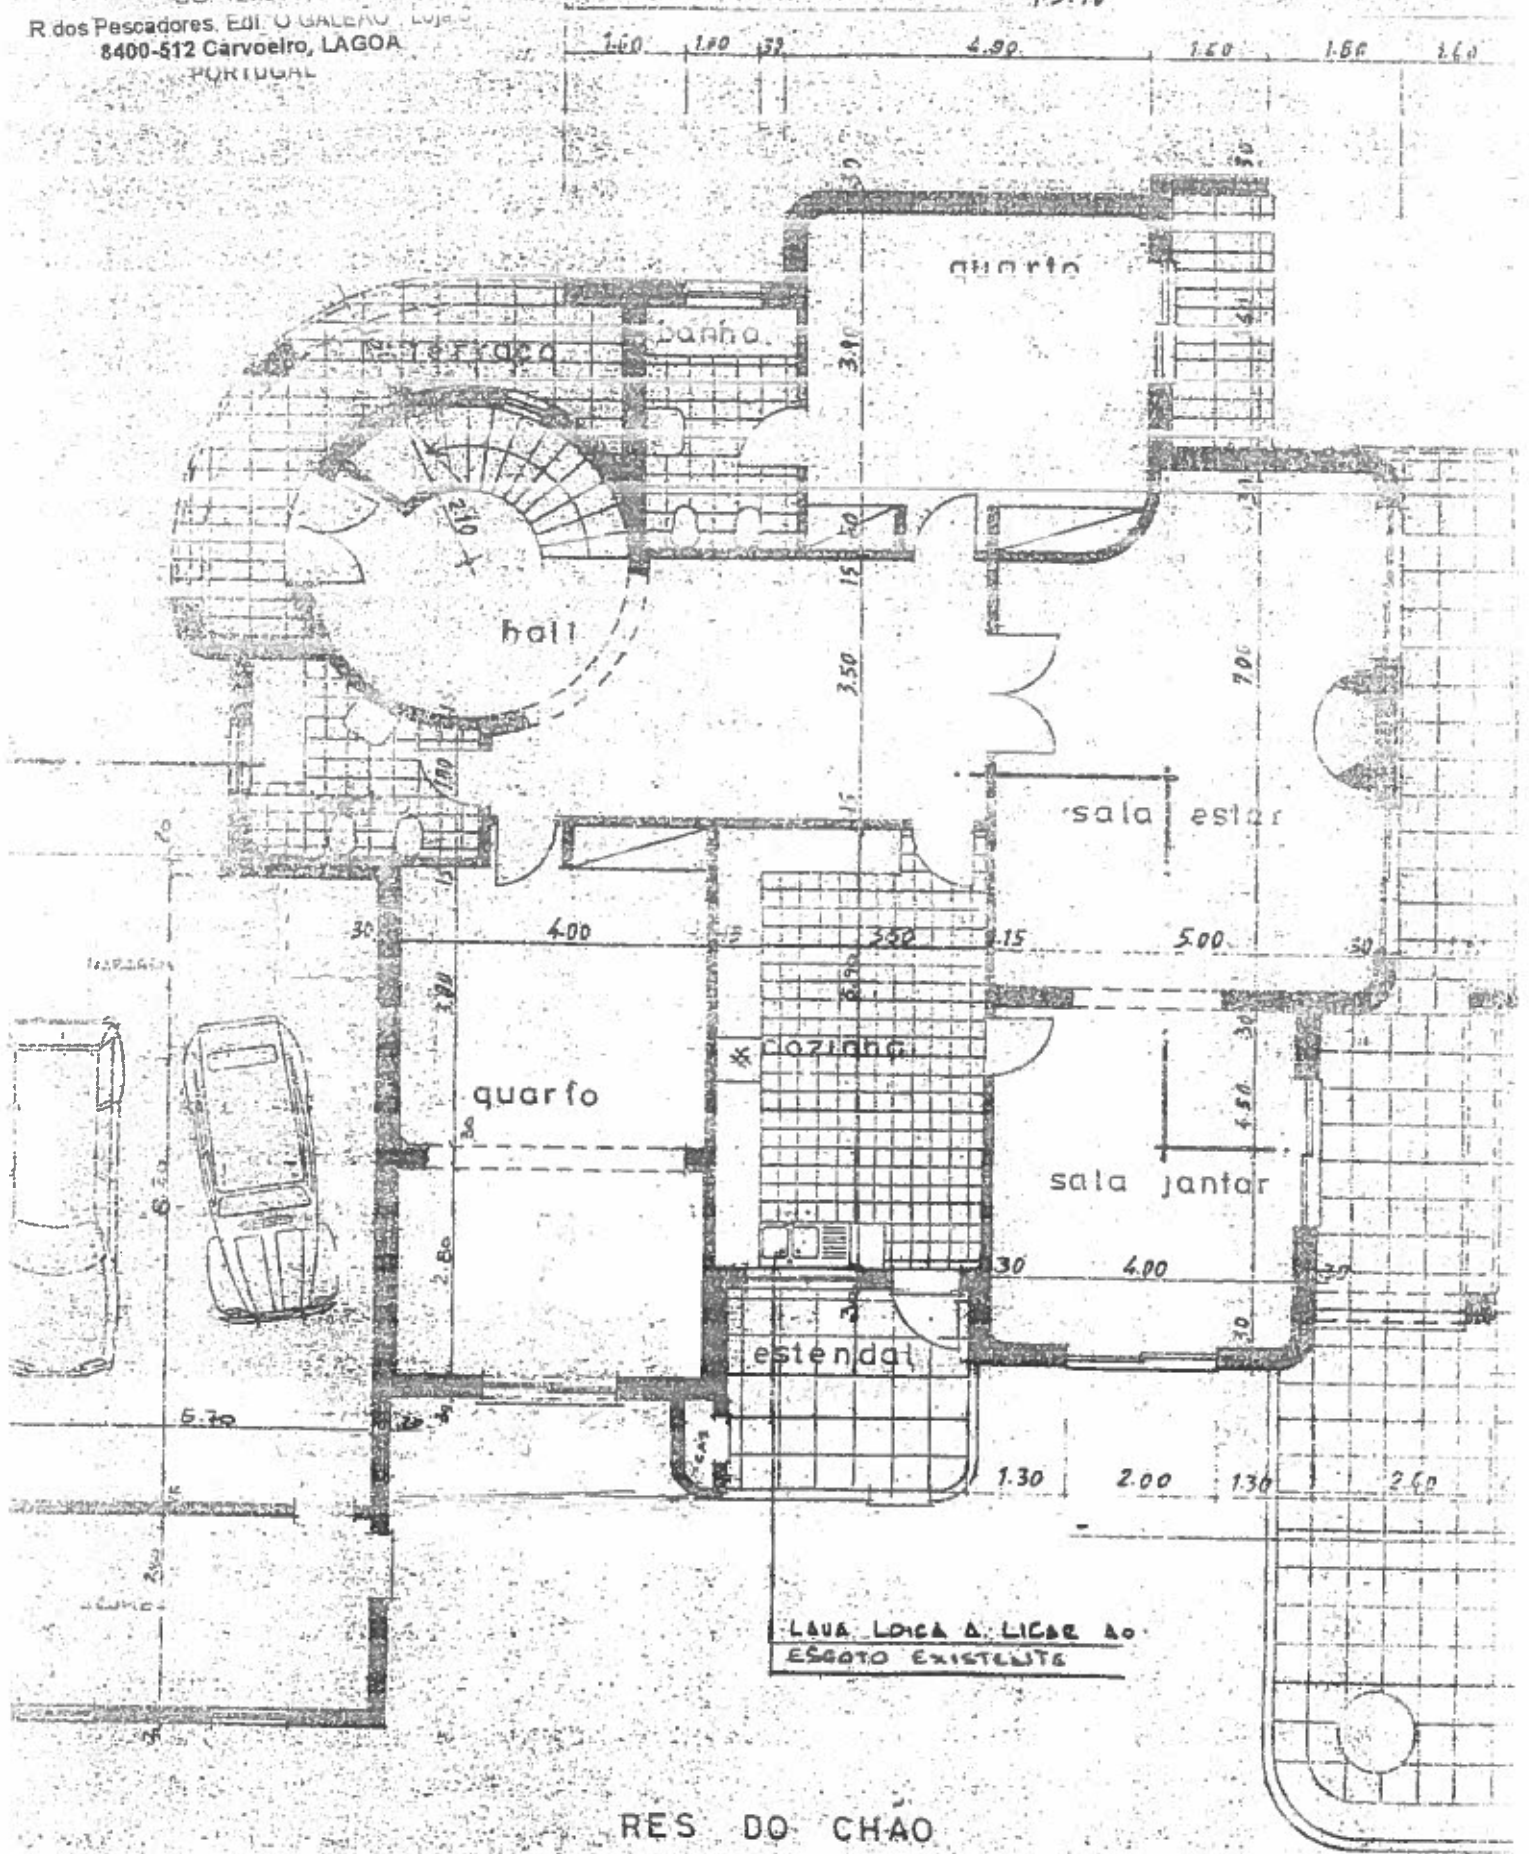

# ABODE

SOL. DE PLANEJAMENTO  
LIC. 1278-AMI

R dos Pescadores, Edif. O GALEÃO LUGA  
8400-512 Carvoeiro, LAGOA  
PORTUGAL

1:3:10

RES DO CHÃO

A BODE

Soc. de Mediação Imobiliária, Lda.

R. dos Pescadores, Edif. "O GALEÃO", Loja 3