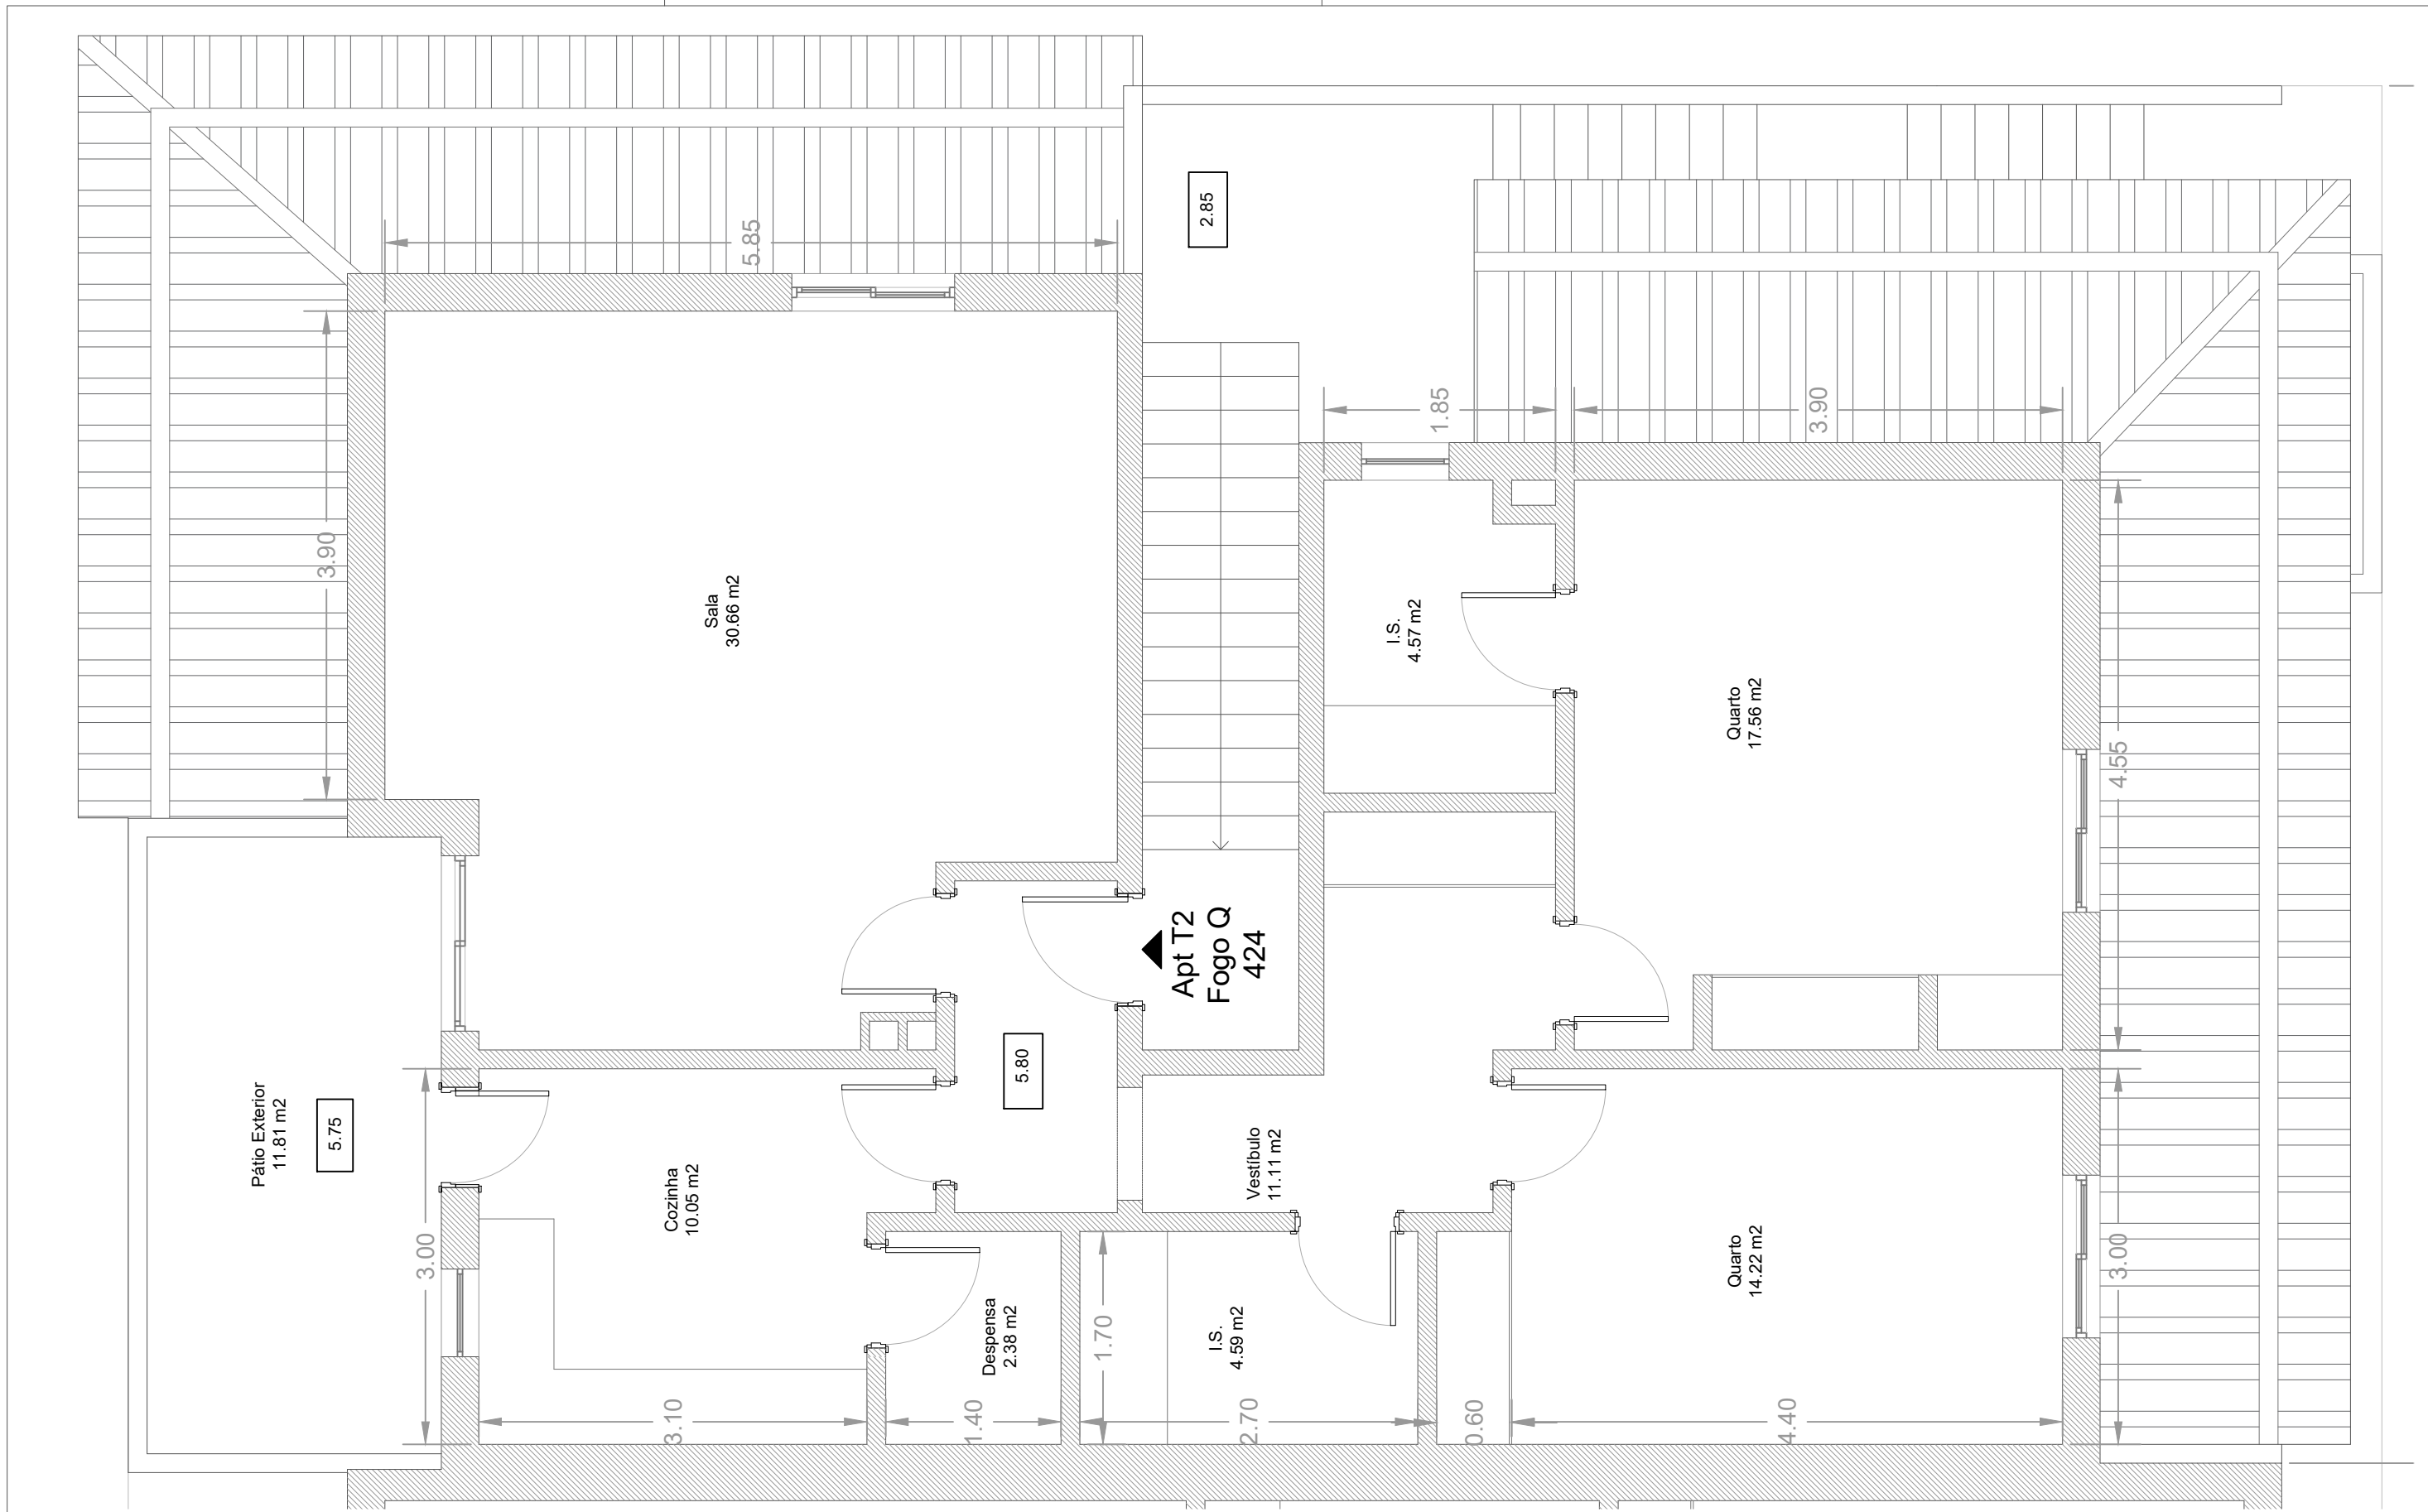

Este documento é propriedade intelectual, não pode ser reproduzido total ou parcialmente sem expressa autorização.

OBRA	DESIGNAÇÃO		DESENHO	VERSÃO
Vila Branca	Lote 04 - APT 403 Apresentação		001	02
LOCAL	DATA	ELABORADO	ESCALA	
Lagos	30/01/20	XXXXX	1:50	
		Membro da OE n.º XXXX		

LEGENDA

Este documento é propriedade intelectual, não pode ser reproduzido total ou parcialmente sem expressa autorização.

OBRA Vila Branca		DESIGNAÇÃO Lote 04 - APT 404 Apresentação		DESENHO 001	VERSÃO 02
LOCAL Lagos		DATA 30/01/20	ELABORADO XXXXX Membro da OE n.º XXXX	ESCALA 1:50	

LEGENDA

Este documento é propriedade intelectual, não pode ser reproduzido total ou parcialmente sem expressa autorização.

LEGENDA

OBRA	Vila Branca
LOCAL	Lagos

DESIGNAÇÃO	Lote 04 - APT 424 Apresentação
DATA	30/01/20
ELABORADO	XXXXX Membro da OE n.º XXXX

DESENHO	001	VERSÃO	02
ESCALA	1:50		

SIMÃO & MARTINS
CONSTRUÇÃO E OBRAS PÚBLICAS