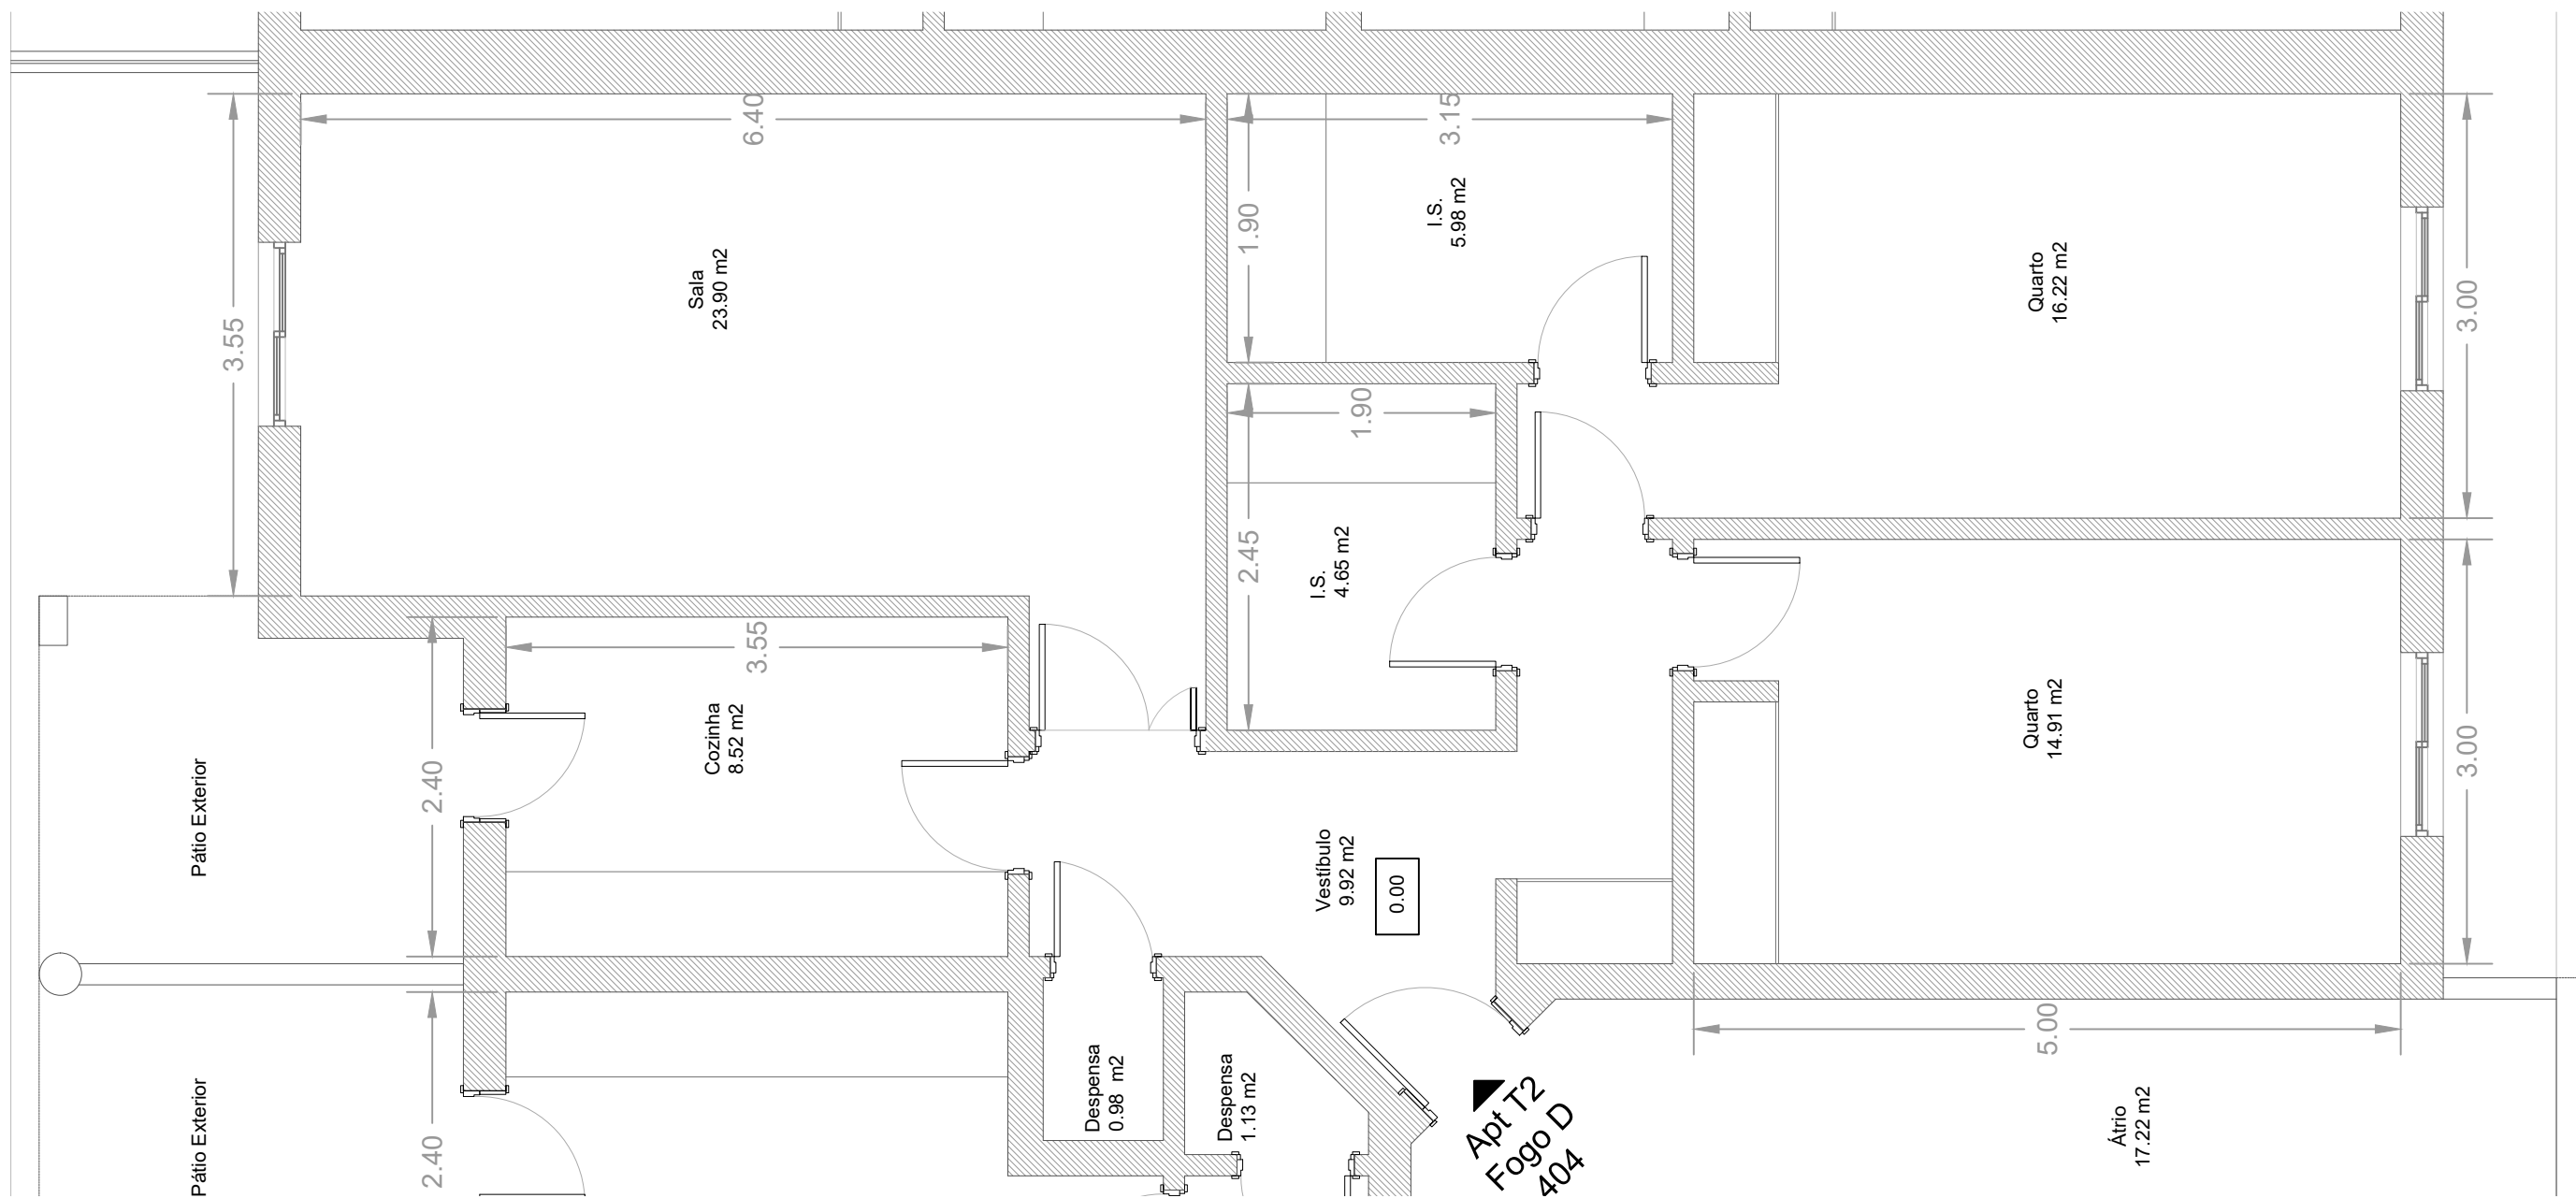

OBRA Vila Branca		DESIGNAÇÃO Lote 04 - APT 404 Apresentação		DESENHO 001	VERSÃO 02
LOCAL Lagos		DATA 30/01/20	ELABORADO XXXXX Membro da OE n.º XXXX	ESCALA 1:50	

LEGENDA