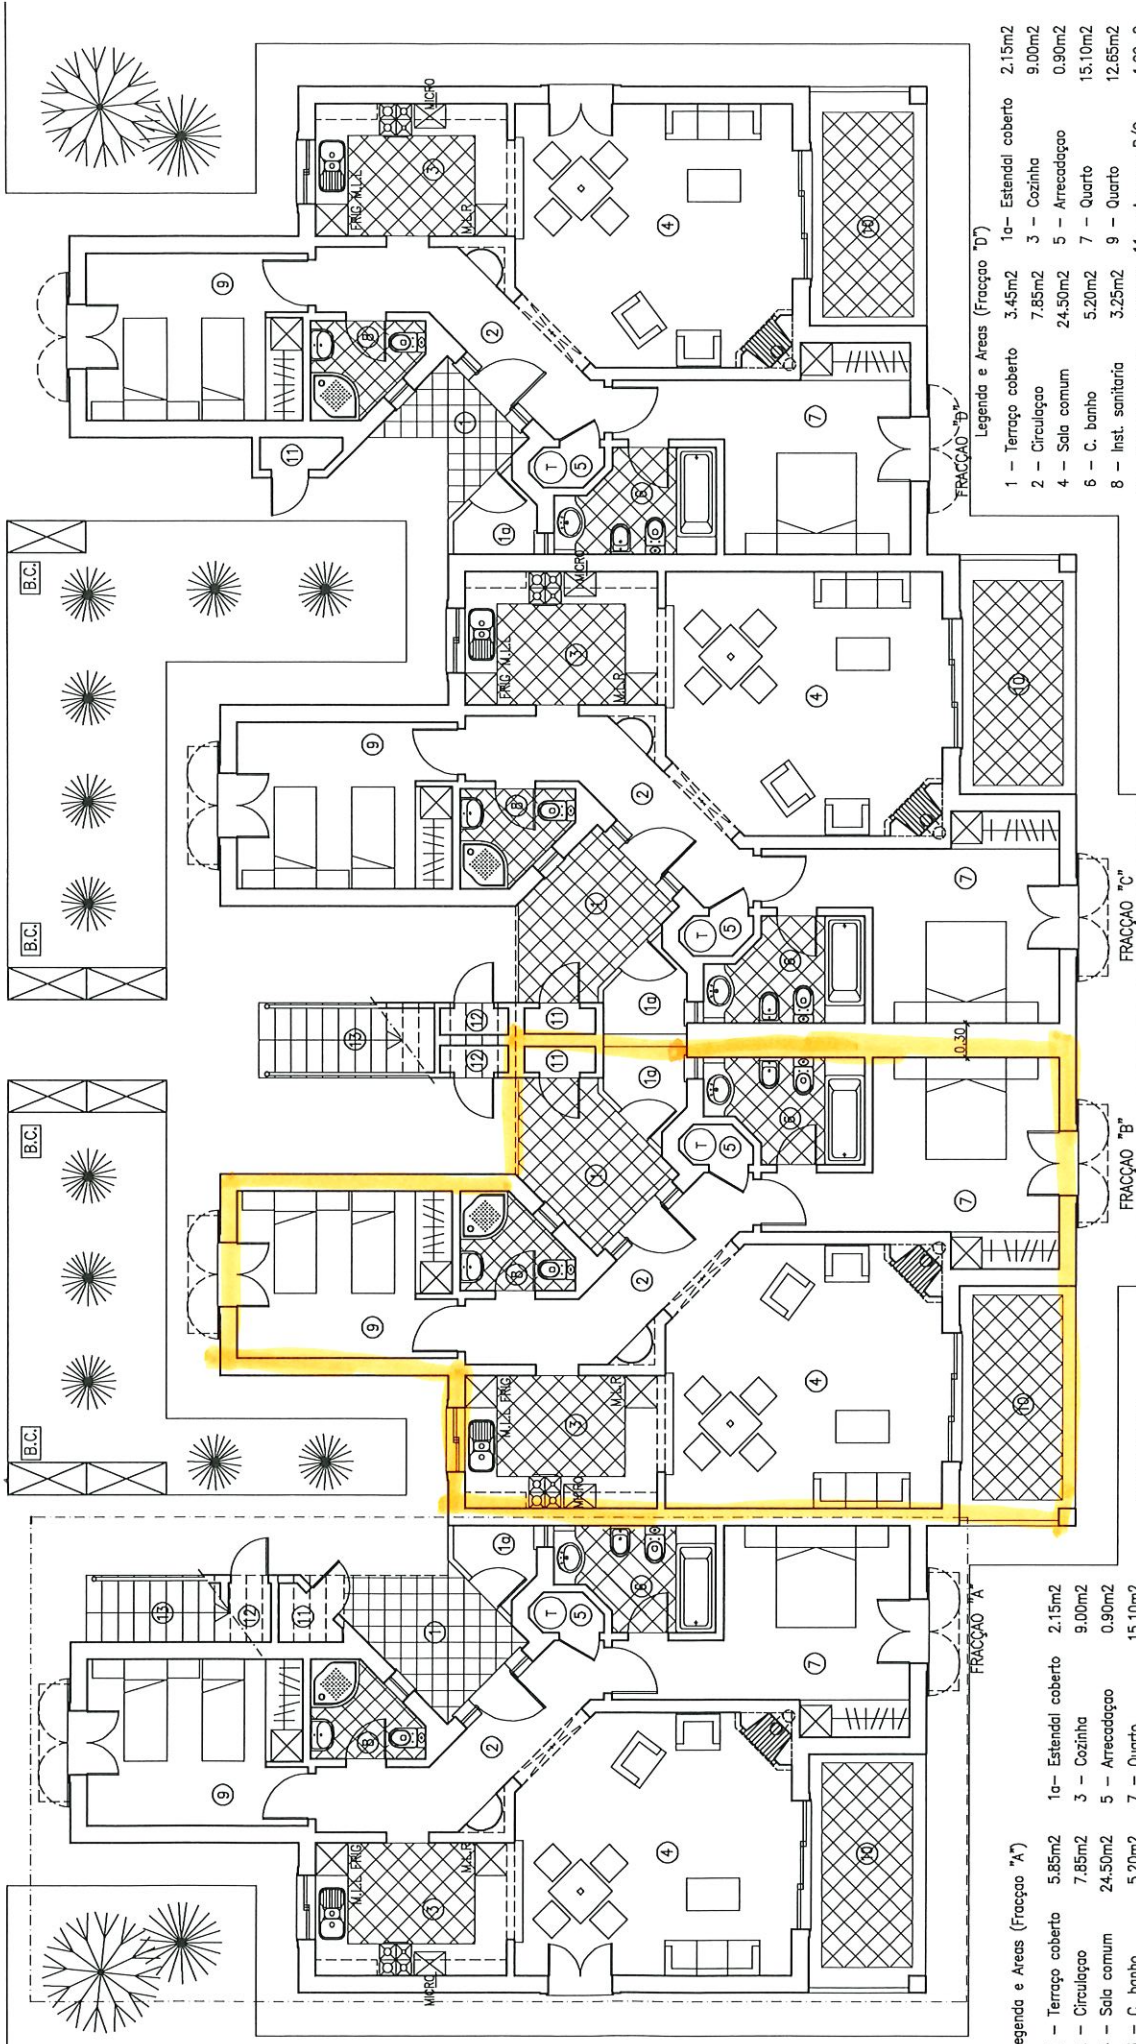

Mirrored image / Ingeren e Spelhadac

Legenda e Areas (Fracção "A")

1 - Terraço coberto	5.85m ²	1a- Estendal coberto	2.15m ²
2 - Circulaçao	7.85m ²	3 - Cozinha	9.00m ²
4 - Sala comum	24.50m ²	5 - Arrecadaçao	0.90m ²
6 - C. banho	5.20m ²	7 - Quarto	15.10m ²
8 - Inst. sanitaria	3.25m ²	9 - Quarto	12.65m ²
10 - Terraço coberto	9.80m ²	11 - Arrumos R/C	1.00m ²
12 - Arrumos 1º Andar	0.90m ²	13 - Escadas	

Legenda e Areas (Fracções "B" e "C")

1 - Terraço coberto	6.20m ²	1a- Estendal coberto	2.40m ²
2 - Circulaçao	7.85m ²	3 - Cozinha	9.00m ²
4 - Sala comum	24.50m ²	5 - Arrecadaçao	0.90m ²
6 - C. banho	5.20m ²	7 - Quarto	15.10m ²
8 - Inst. sanitaria	3.25m ²	9 - Quarto	12.65m ²
10 - Terraço coberto	9.80m ²	11 - Arrumos R/C	0.70m ²
12 - Arrumos 1º Andar	0.70m ²	13 - Escadas	

Legenda e Areas (Fracção "D")

1 - Terraço coberto	3.45m ²	1a- Estendal coberto	2.15m ²
2 - Circulaçao	7.85m ²	3 - Cozinha	9.00m ²
4 - Sala comum	24.50m ²	5 - Arrecadaçao	0.90m ²
6 - C. banho	5.20m ²	7 - Quarto	15.10m ²
8 - Inst. sanitaria	3.25m ²	9 - Quarto	12.65m ²
10 - Terraço coberto	9.80m ²	11 - Arrumos R/C	1.00m ²
12 - Arrumos 1º Andar	0.90m ²	13 - Escadas	