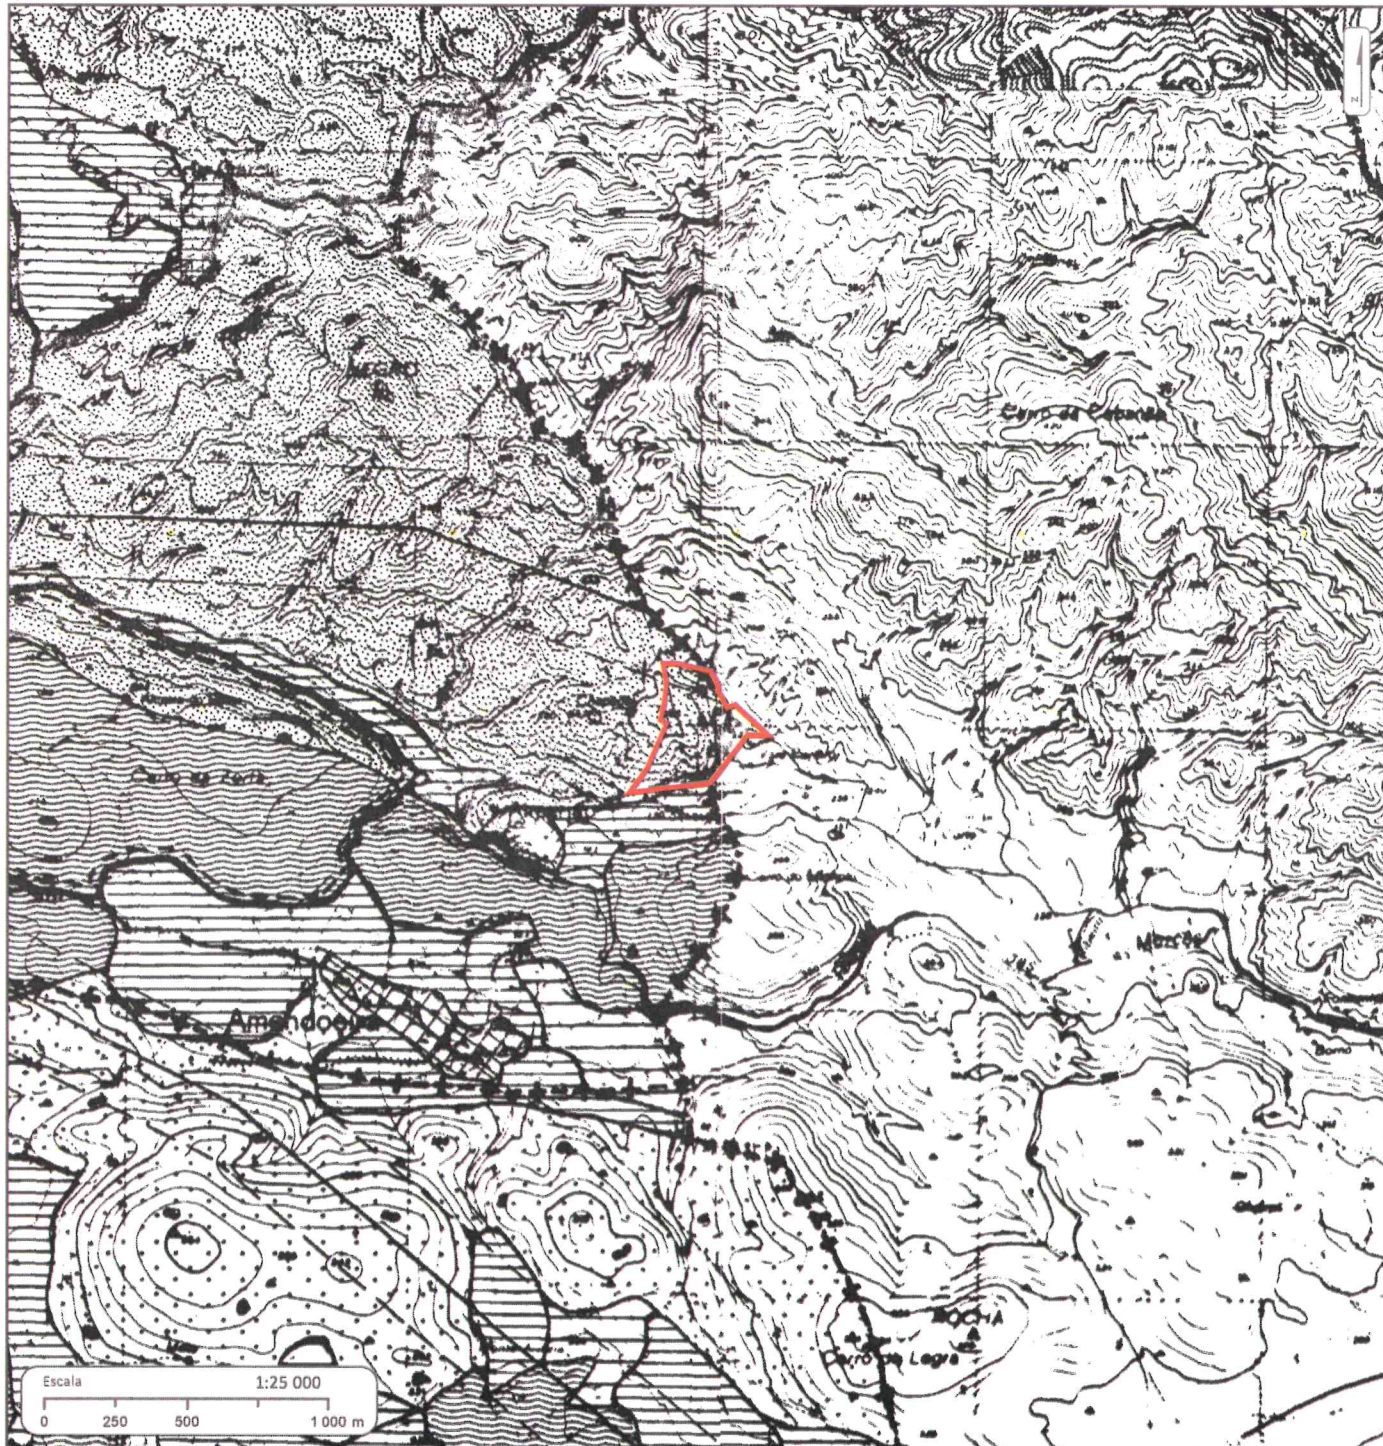

CÂMARA MUNICIPAL DE LOULÉ

PLANTAS DE LOCALIZAÇÃO

Título:
PDM - ORDENAMENTO

Finalidade:
PROJETO

Requerente:
Nélson Pencarinha

NIF:
188391770

Freguesia:
Querença, Tôr e Benafim

Rua/Sítio:
<EPLOCRUA>

Nº Polícia:

Local:

(x;y): 13495.25 ; -273228.97

A localização apresentada é da responsabilidade do requerente.

Emitida:
ONLINE (<http://www.cm-loule.pt>)

Nº Planta:
65189/2020

Data:
16-11-2020

Nº Pág.:
1/4