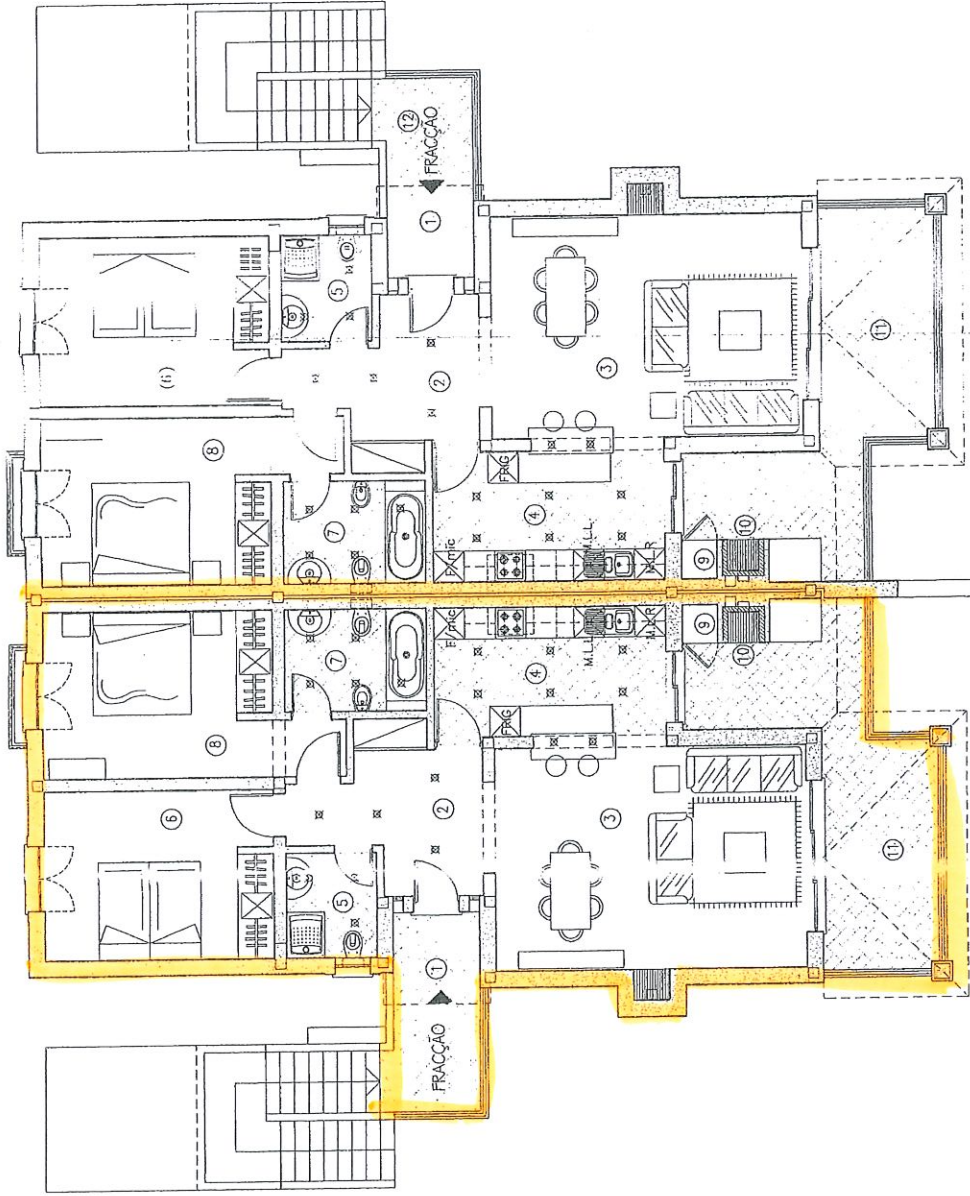

Legenda (1º Andar)

- 1- terraço coberto 9.20m
- 2- hall 9.20m
- 3- sala 26.60m
- 4- cozinha 11.50m
- 5- I.S. 3.70m
- 6- quarto 15.00m
- 7- I.S. 5.60m
- 8- quarto 16.10m
- 9- asp. central 0.50m
- 10- churrasco e bancada 17.20m
- 11- ter. coberto 7.50m
- 12- terraço descoberto 7.50m

TECTO FALSO NAS INSTALAÇÕES SANITÁRIAS
COZINHA E HALL DE ENTRADA.

⊗ SPOT DE ILUMINAÇÃO
NO TECTO FALSO.

Pestana
GOLF RESORTS
CARVOEIRO
ALGARVE - PORTUGAL

PROJECTO Empreendimento turístico
de
Vale de Pinto