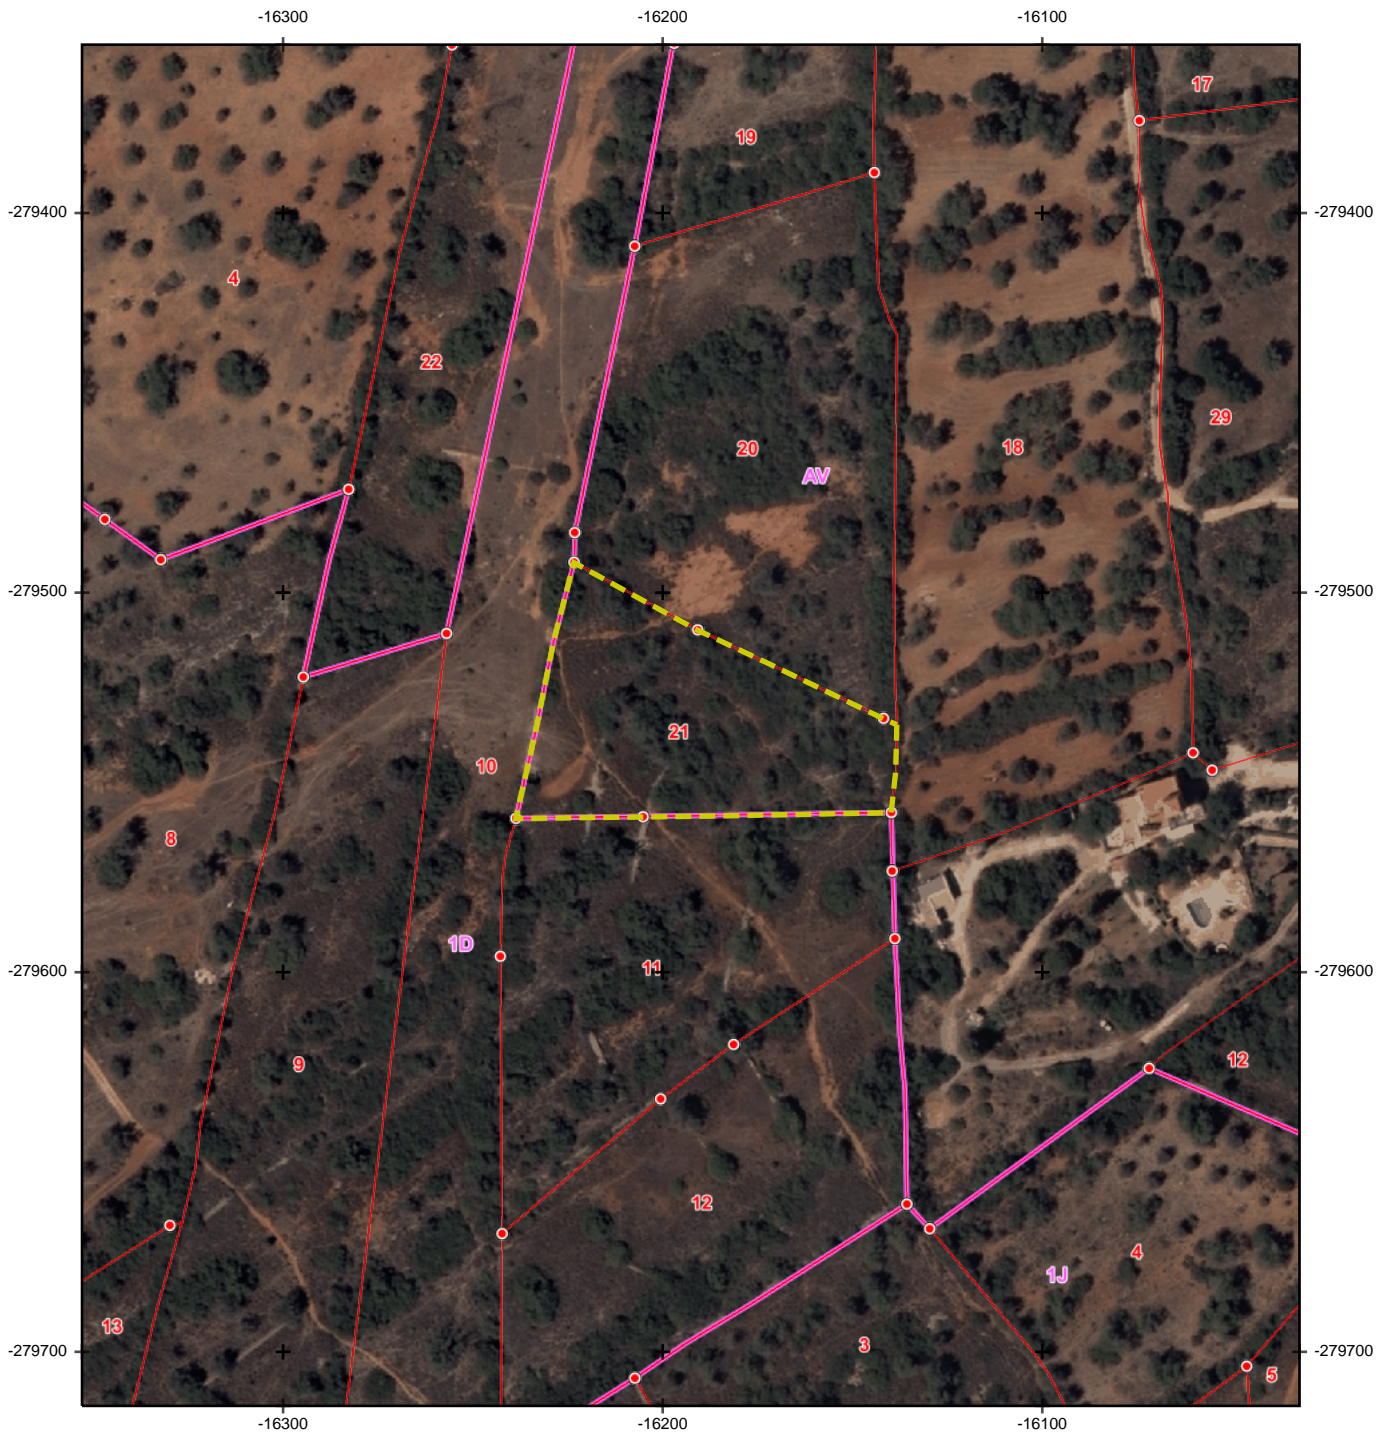

Planta de Localização Cadastral

Legenda

- Marco de propriedade
- Secção cadastral
- Estrema de prédio

100 m

Sistema de Referência: PT-TM06/ETRS89
Ortofotomapas, DGT, 2018

Escala da Seccção: 1:2000

Escala de impressão: 1:2000