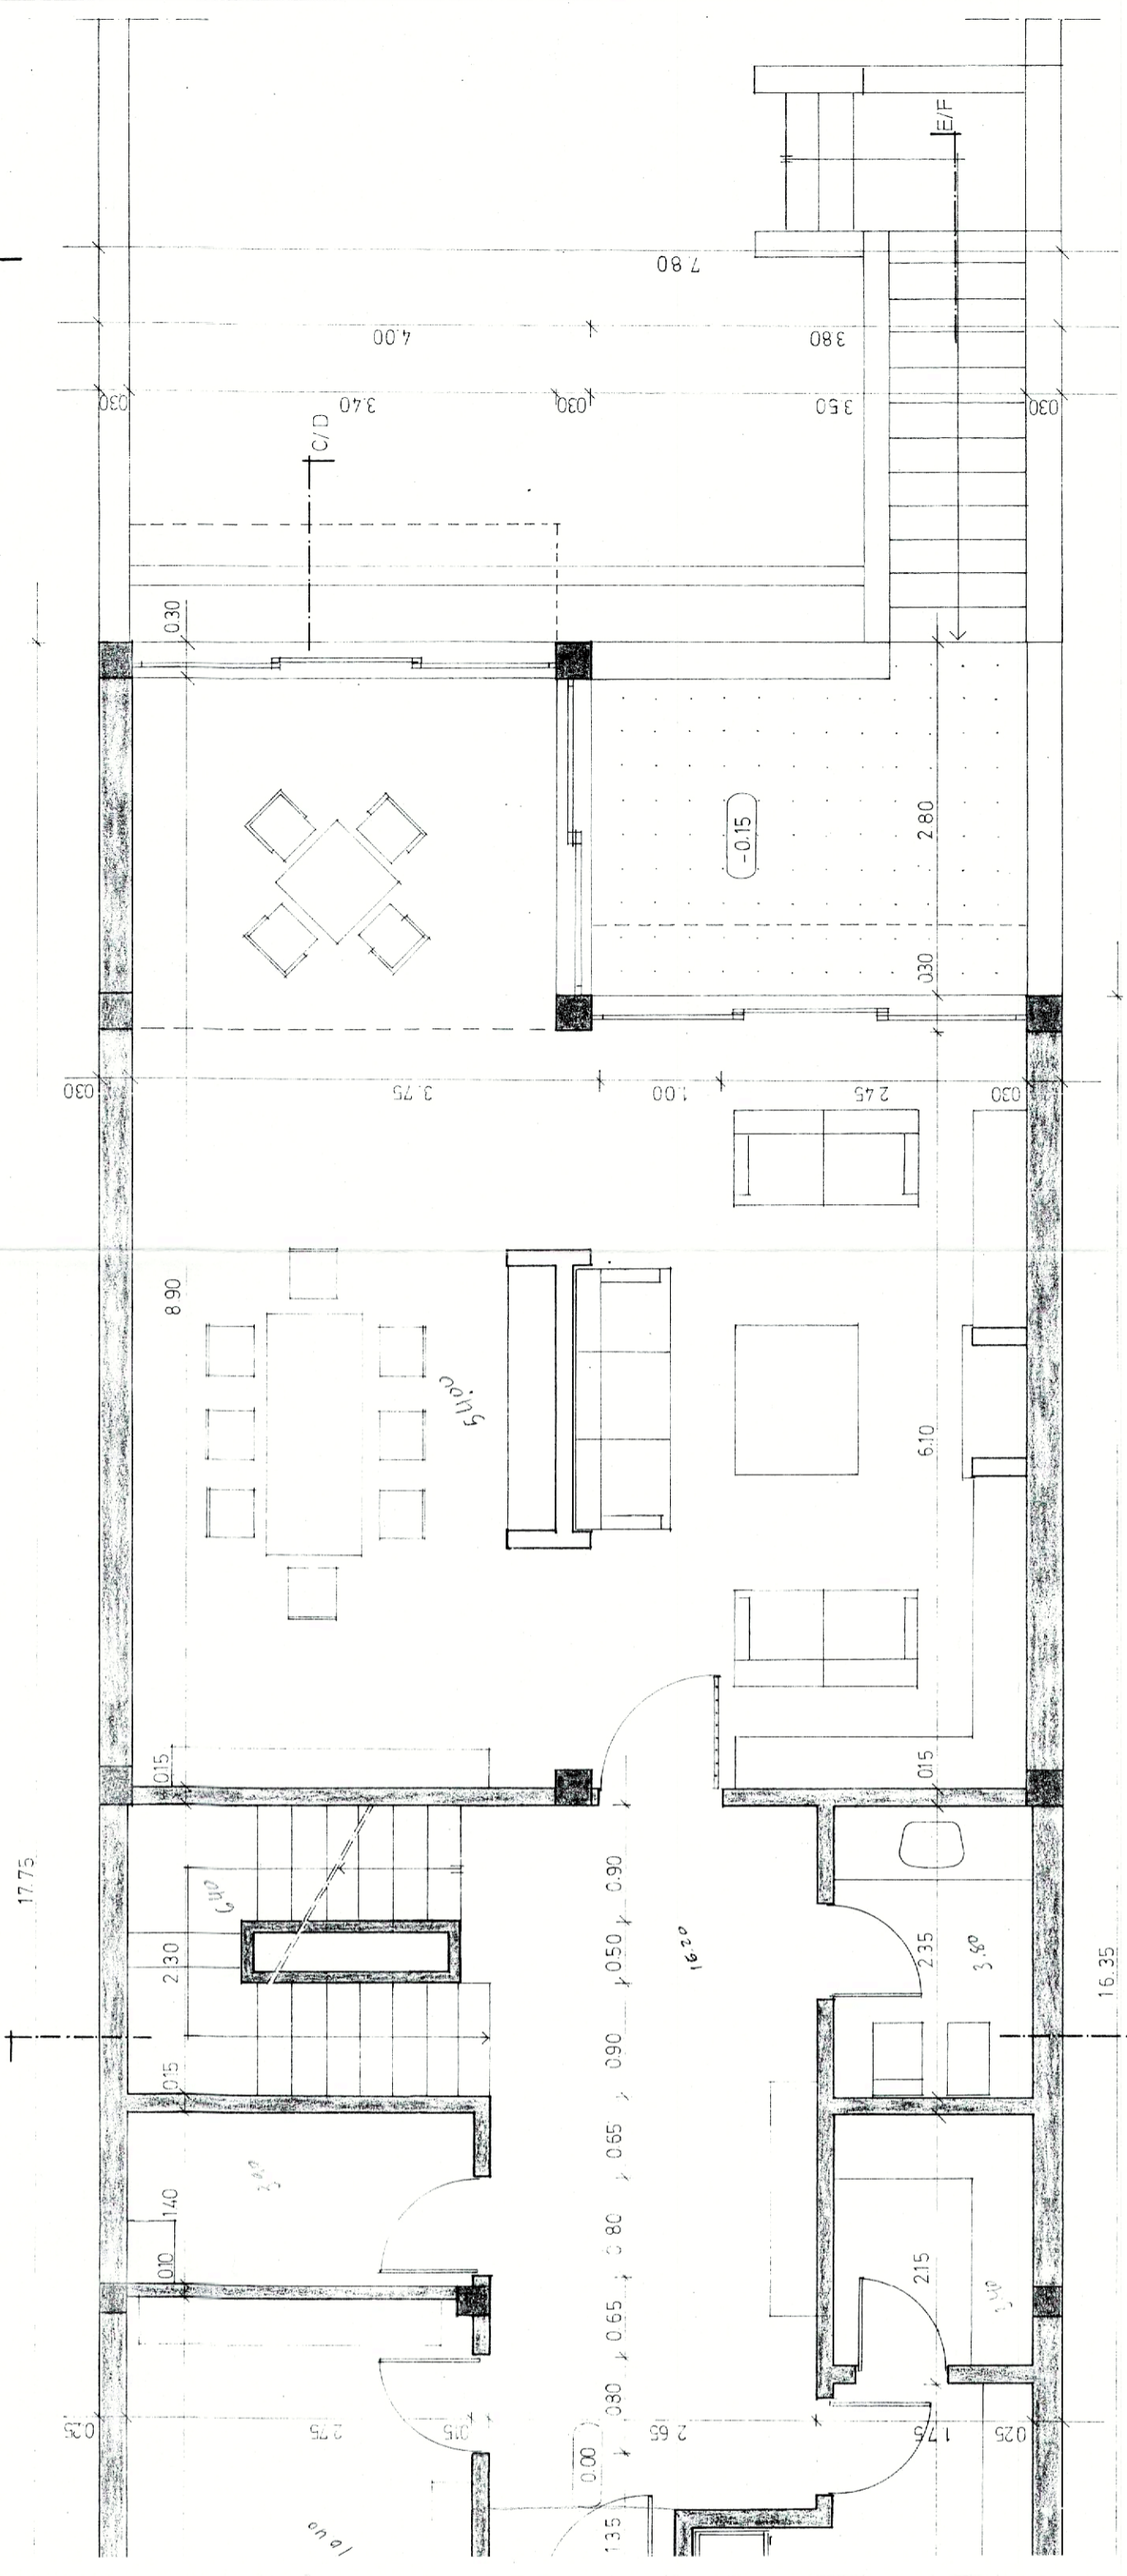

CAMARA MUNICIPAL DE ELVAS  
**APROVADO em**  
 sessão de 28/07/86  
 Proc. N.º 222 Licença N.º

<b>AIRRO DE S. PEDRO</b>	
COBERTURA	esc. 1/50
Arquitecto	<i>Alfredo M. da Mata Antunes</i>
E.º	
	3
	PA. 15/86 Junho 86

1º ANDAR

<b>MORADIA EM ELVAS</b>	
PROJECTO	
PLANTAS	1º ANDAR
Alfredo M. da Mata Antunes Av. Barbosa du Bocage, 1 1000 Lisboa tel. 767954	

60\$00  
 PORTUGAL  
 MATILDE  
 ARQUITECTA  
 S. P. 150000  
 L. 150000