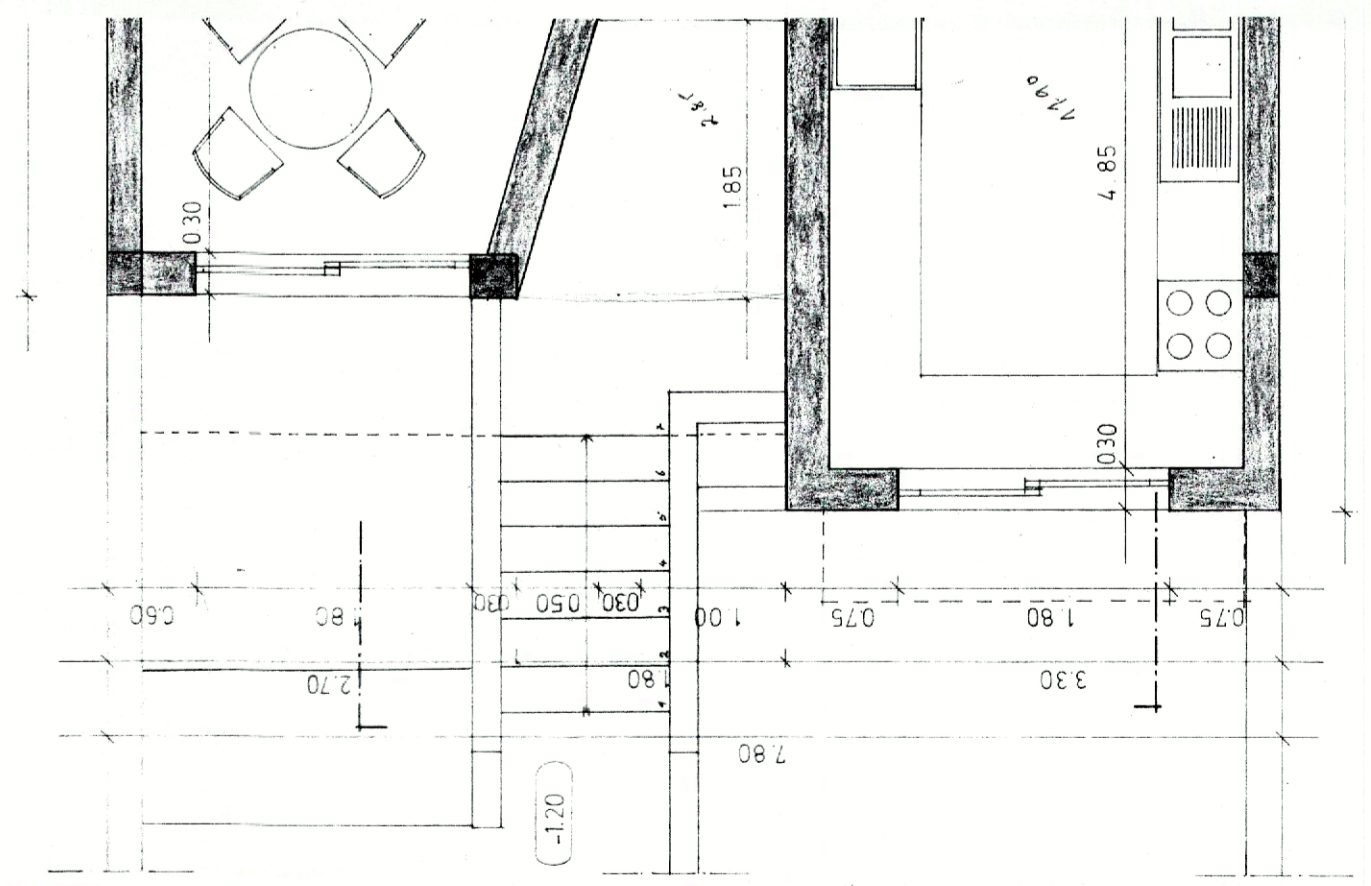

CAMARA MUNICIPAL DE ELVAS  
**APROVADO em**  
 sessão de 28/07/86  
 Proc. N.º 222 Licença N.º

<b>AIRRO DE S. PEDRO</b>	
COBERTURA	esc. 1/50
Arquitecto	<i>Alfredo M. da Mata Antunes</i>
E.º	
	3
	PA. 15/86 Junho 86

1º ANDAR

<b>MORADIA EM ELVAS</b>	
PROJECTO	
PLANTAS	1º ANDAR
Alfredo M. da Mata Antunes Av. Barbosa du Bocage, 1 1000 Lisboa tel. 767954	

60\$00  
 PORTUGAL  
 MATILDE  
 ARQUITECTA  
 S. P. 150000  
 L. 150000