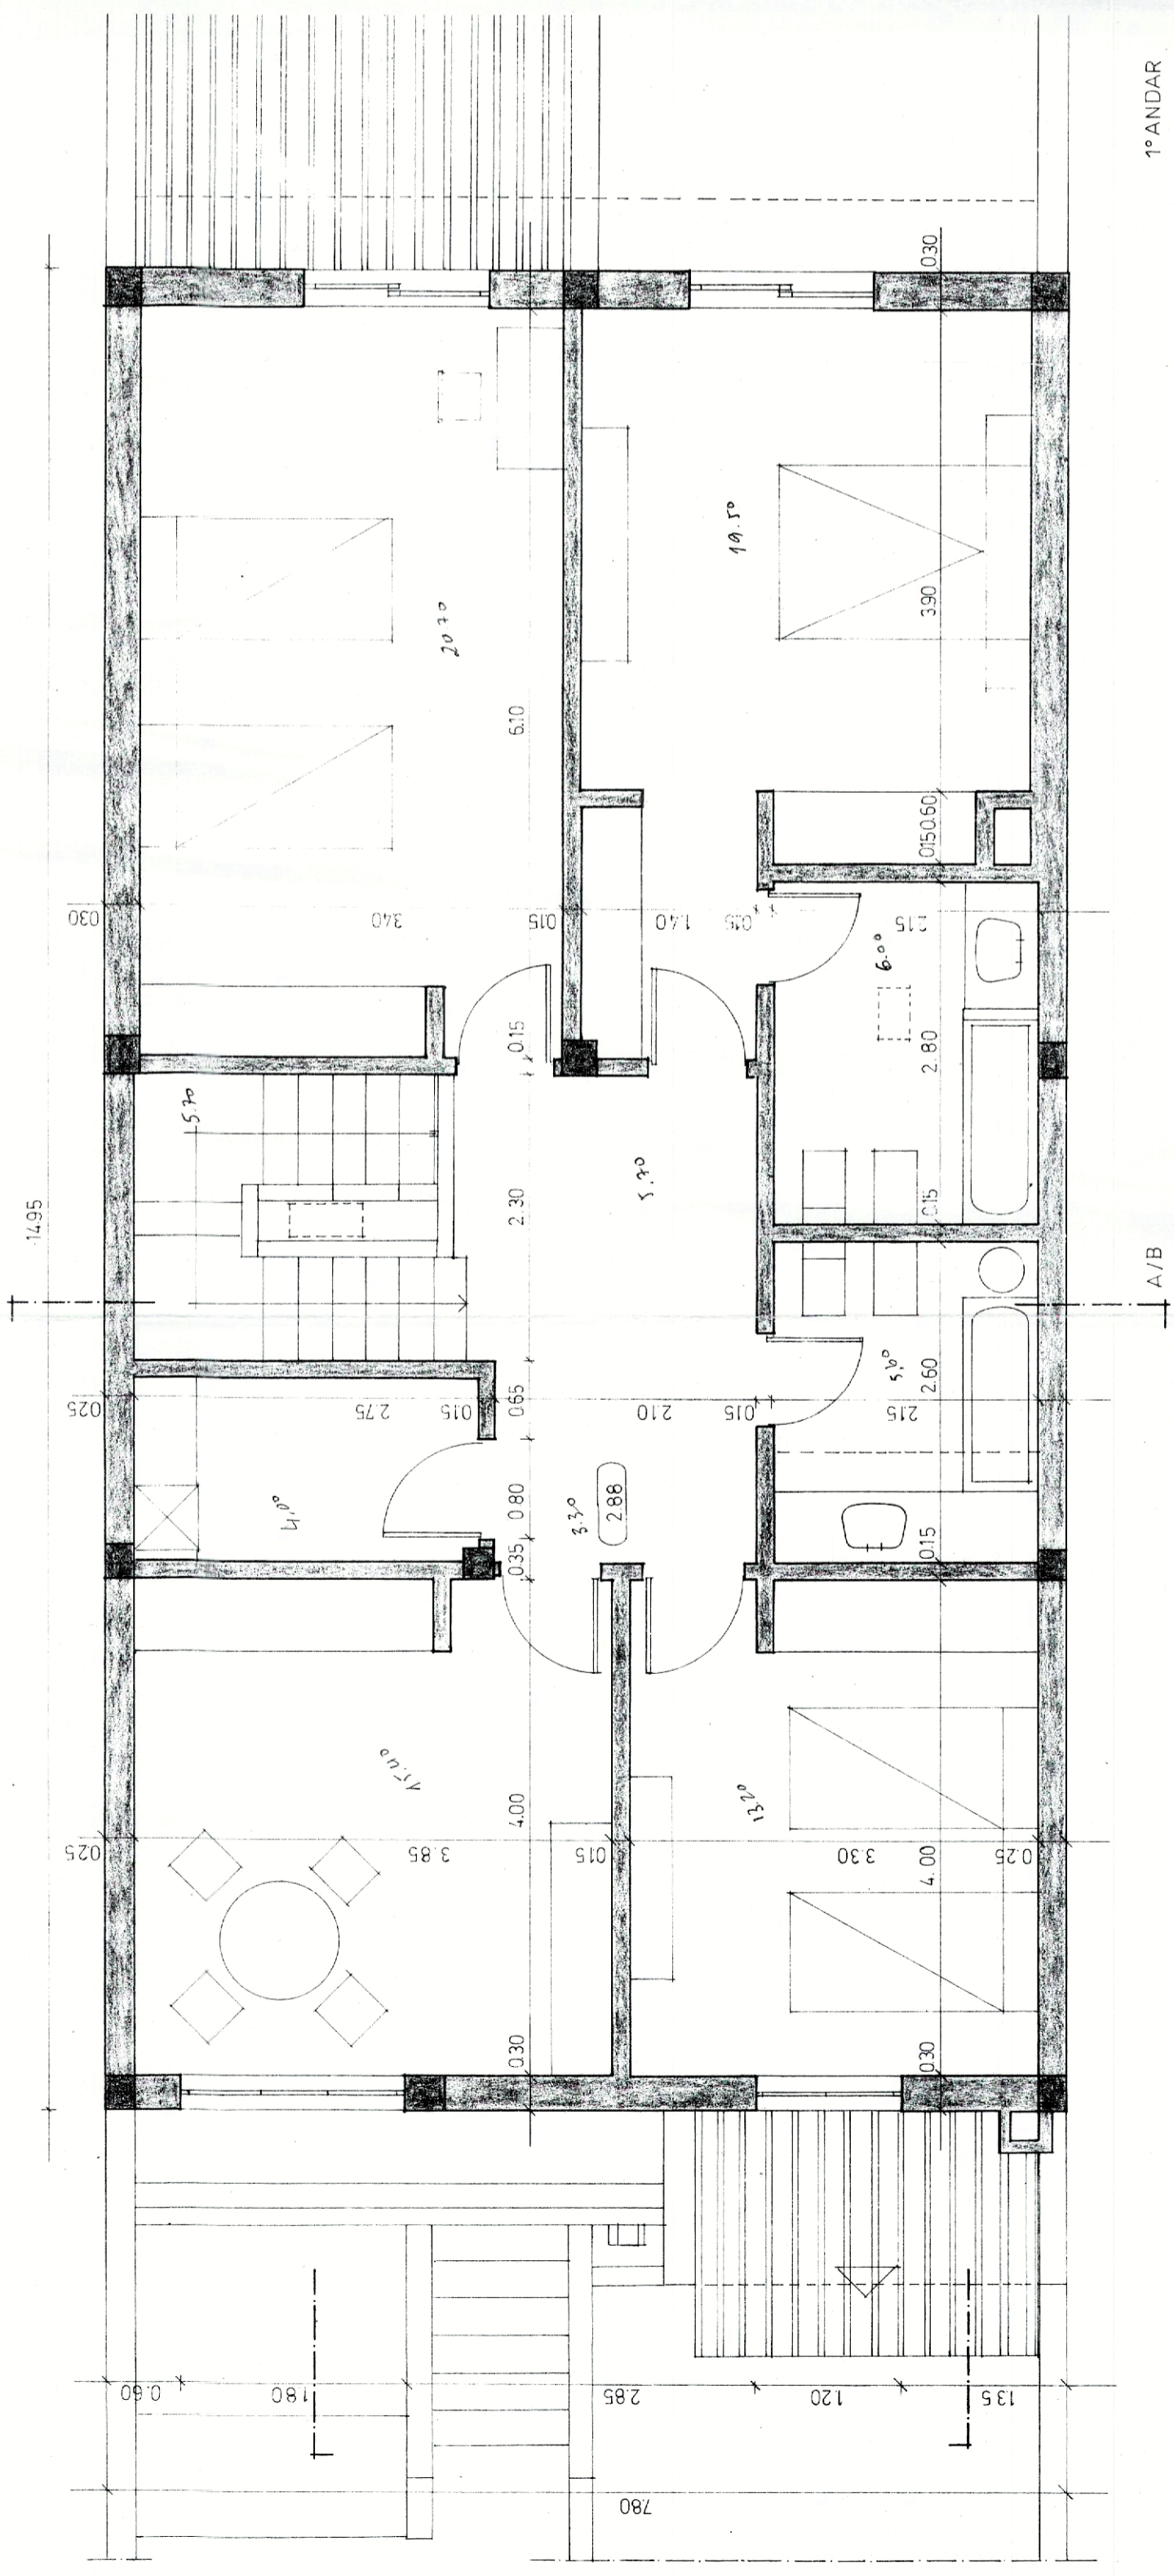

CAMARA MUNICIPAL DE ELVAS  
**APROVADO em**  
 sessão de 28/07/86  
 Proc. N.º 222 Licença N.º

<b>AIRRO DE S. PEDRO</b>	
COBERTURA	esc. 1/50
Arquitecto	<i>Alfredo M. da Mata Antunes</i>
E.º	
	3
	PA. 15/86 Junho 86

1º ANDAR

<b>MORADIA EM ELVAS</b>	
PROJECTO	
PLANTAS	1º ANDAR
Alfredo M. da Mata Antunes Av. Barbosa du Bocage, 1 1000 Lisboa tel. 767954	

60\$00  
 PORTUGAL  
 MATILDE  
 ARQUITECTA  
 S. P. 150000  
 L. 150000