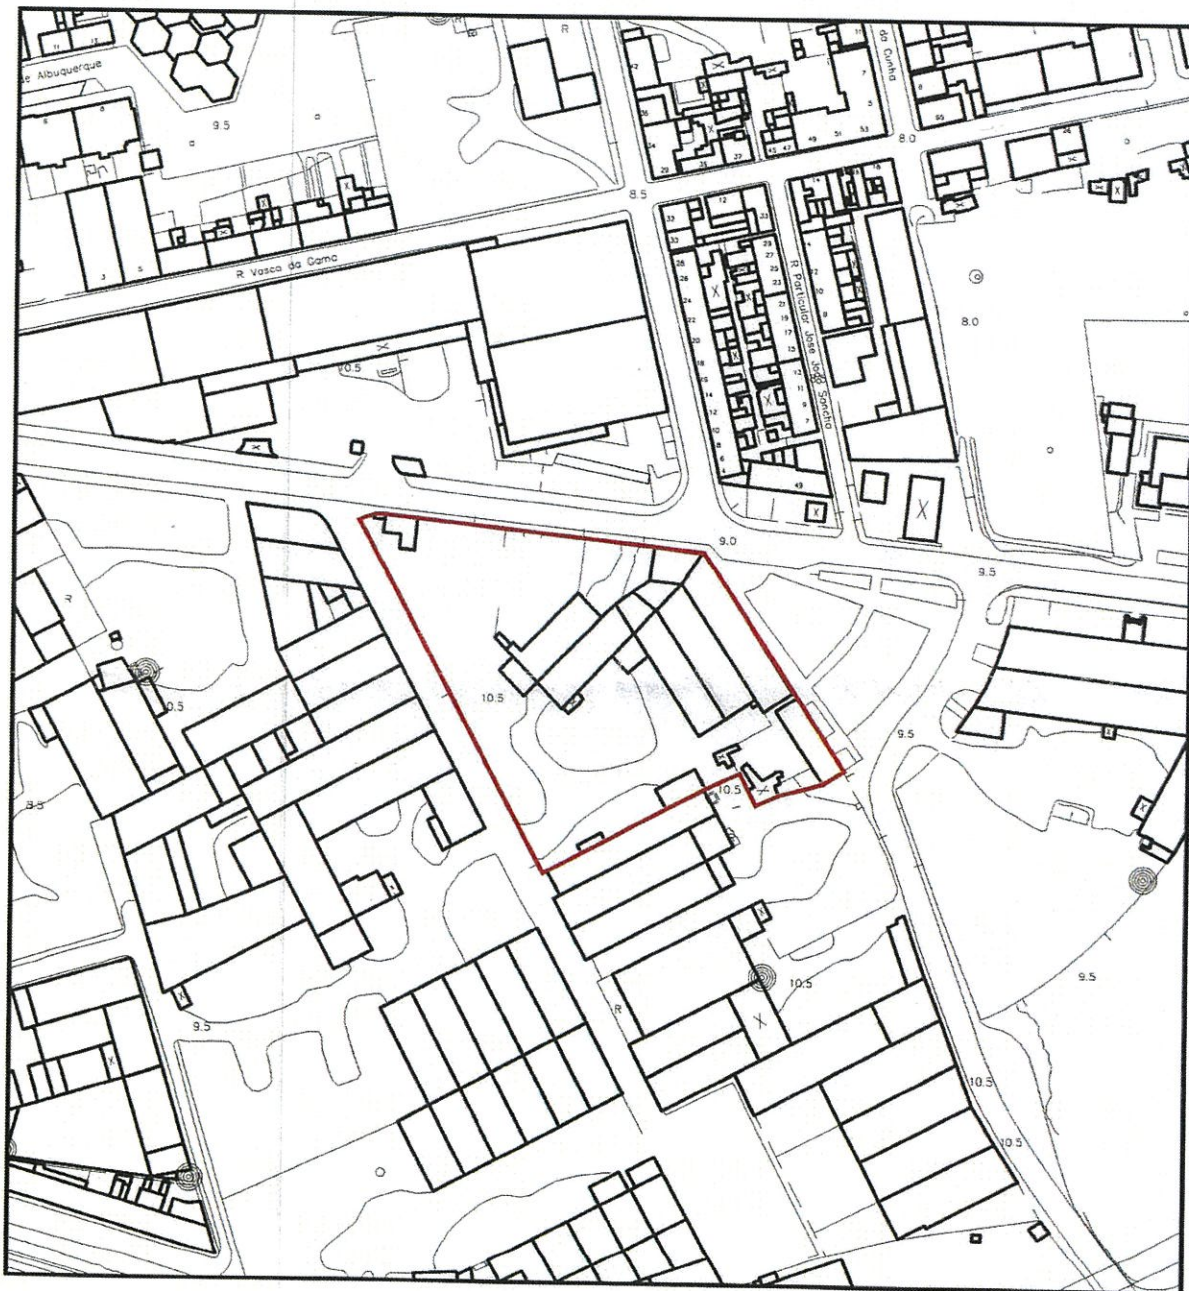

MUNICÍPIO DA MOITA

Divisão de Administração Urbanística

Planta de Localização

Câmara Municipal da Moita

Praça da República, 2860-007 Moita Telefone: 212806700 Fax: 212891928
www.cm-moita.pt e-mail: cmmoita@mail.cm-moita.pt

Sistema de Projecção - Gauss

Elipsóide - Hayford

Datum - Datum 73

Fonte - Câmara Municipal da Moita, S.L.E. Electricidade do Sul, S.A.

COORDENADAS -

X -

Y -

LOCAL - Ex EN 11-2
Alhos Vedros

ESCALA - 1: 2000

FREGUESIA - Alhos Vedros

DATA - Maio | 2021