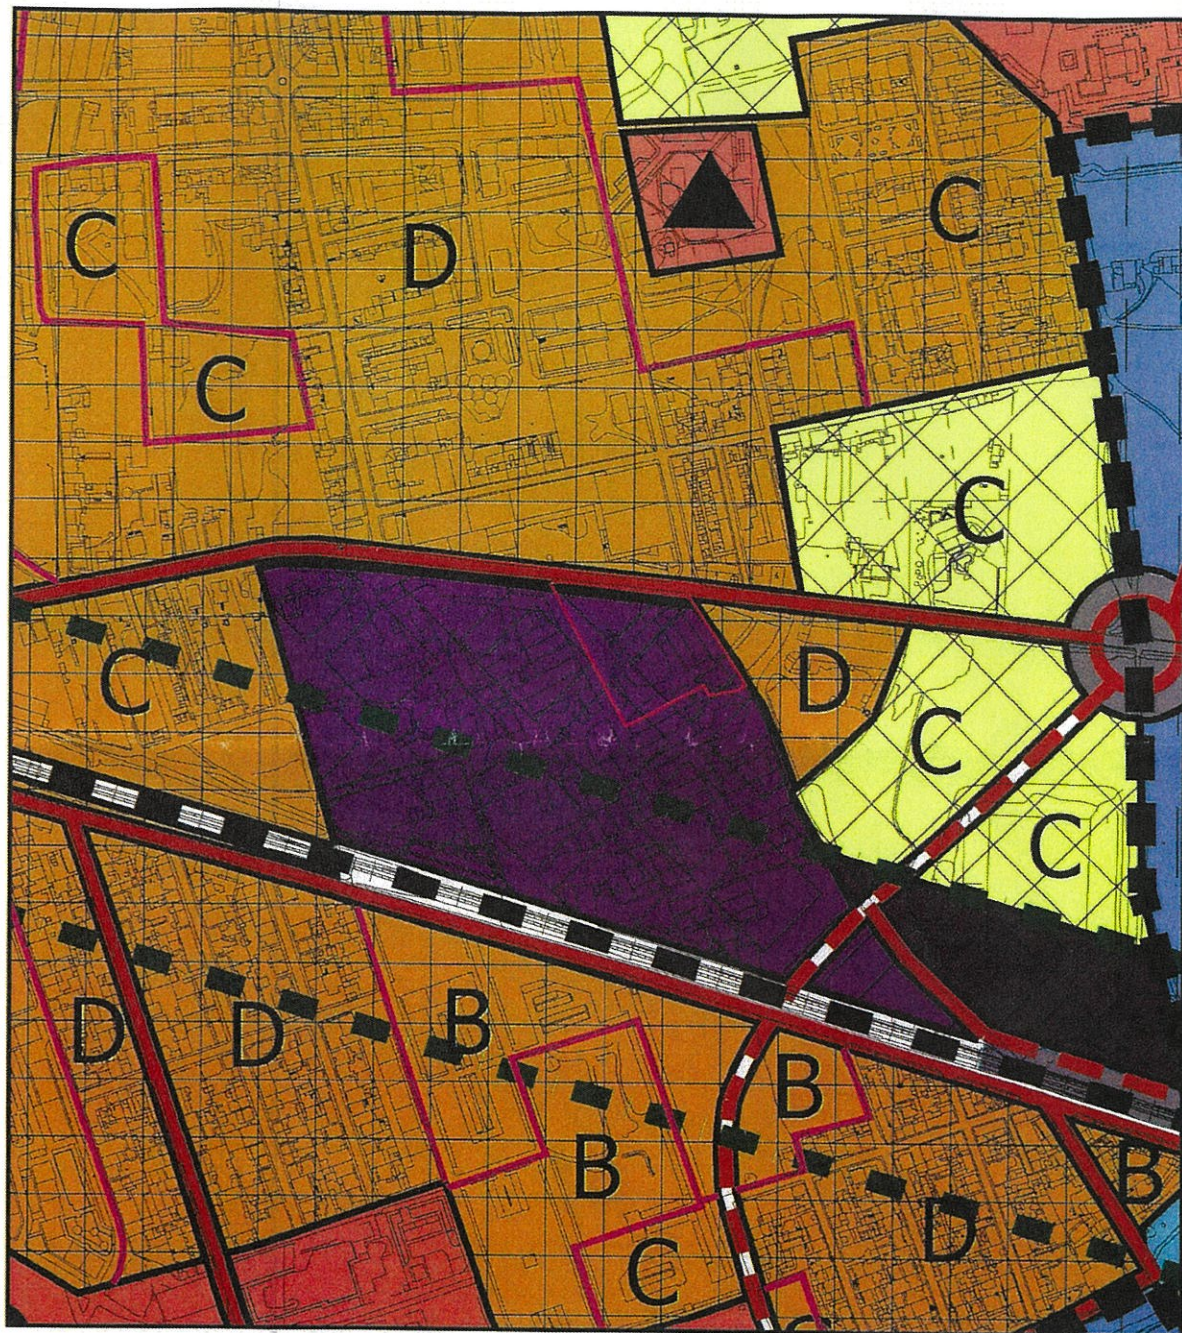

Plano Diretor Municipal da Moita
Extrato da Planta Geral de Ordenamento

Câmara Municipal da Moita

Praça da República, 2860-007 Moita Telefone: 212806700 Fax: 212894928
www.cm-moita.pt e-mail: cmmoita@mail.cm-moita.pt

Sistema de Projecção - Gauss
Elipsóide - Hayford
Datum - Datum 73

Fonte - Câmara Municipal da Moita, S.L.E. Electricidade do Sul, S.A.

COORDENADAS -

X

Y

LOCAL - Ex EN 11-2
Alhos Vedros

ESCALA - 1:5 000

FREGUESIA - Alhos Vedros

DATA - Maio | 2021