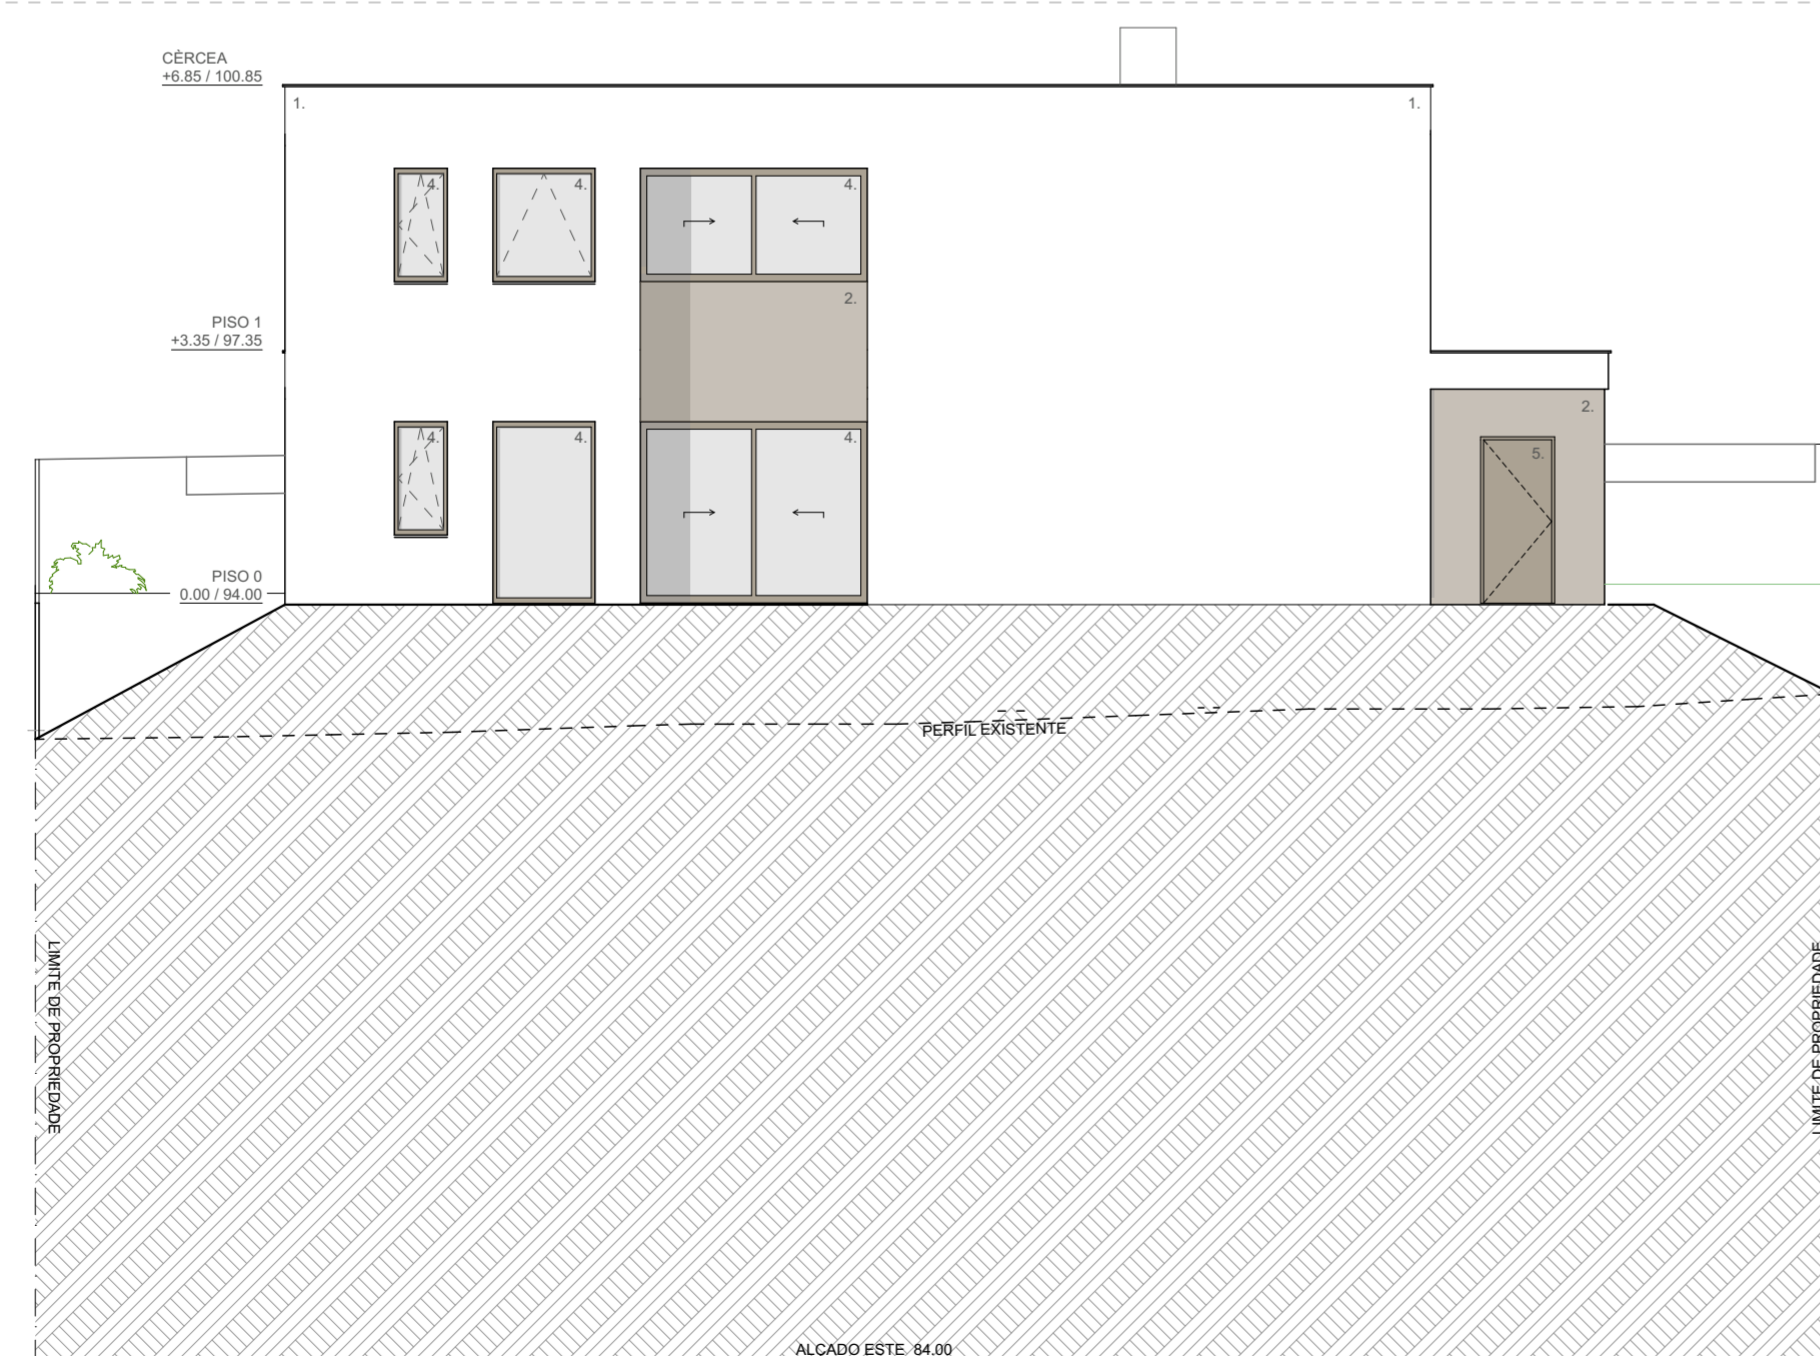

ALÇADO SUL

MATERIAIS DE CONSTRUÇÃO:

1. Acabamento de cor branca
2. Acabamento de cor bege escuro / castanho claro
3. Guarda exterior em serralharia de cor escura
4. Caixailharia em alumínio de cor escura e vidro duplo
5. Porta de acesso de cor escura
6. Gradeamento em alumínio de cor escura
7. Portão em chapa metálica de cor escura
8. Portão automático de cor escura
9. Número do lote em chapa metálica e receptáculo postal embutida na parede com pestana
10. Vão de acesso a contadores em chapa metálica de cor branca
11. Vedação com sebe vegetal

ALÇADO ESTE