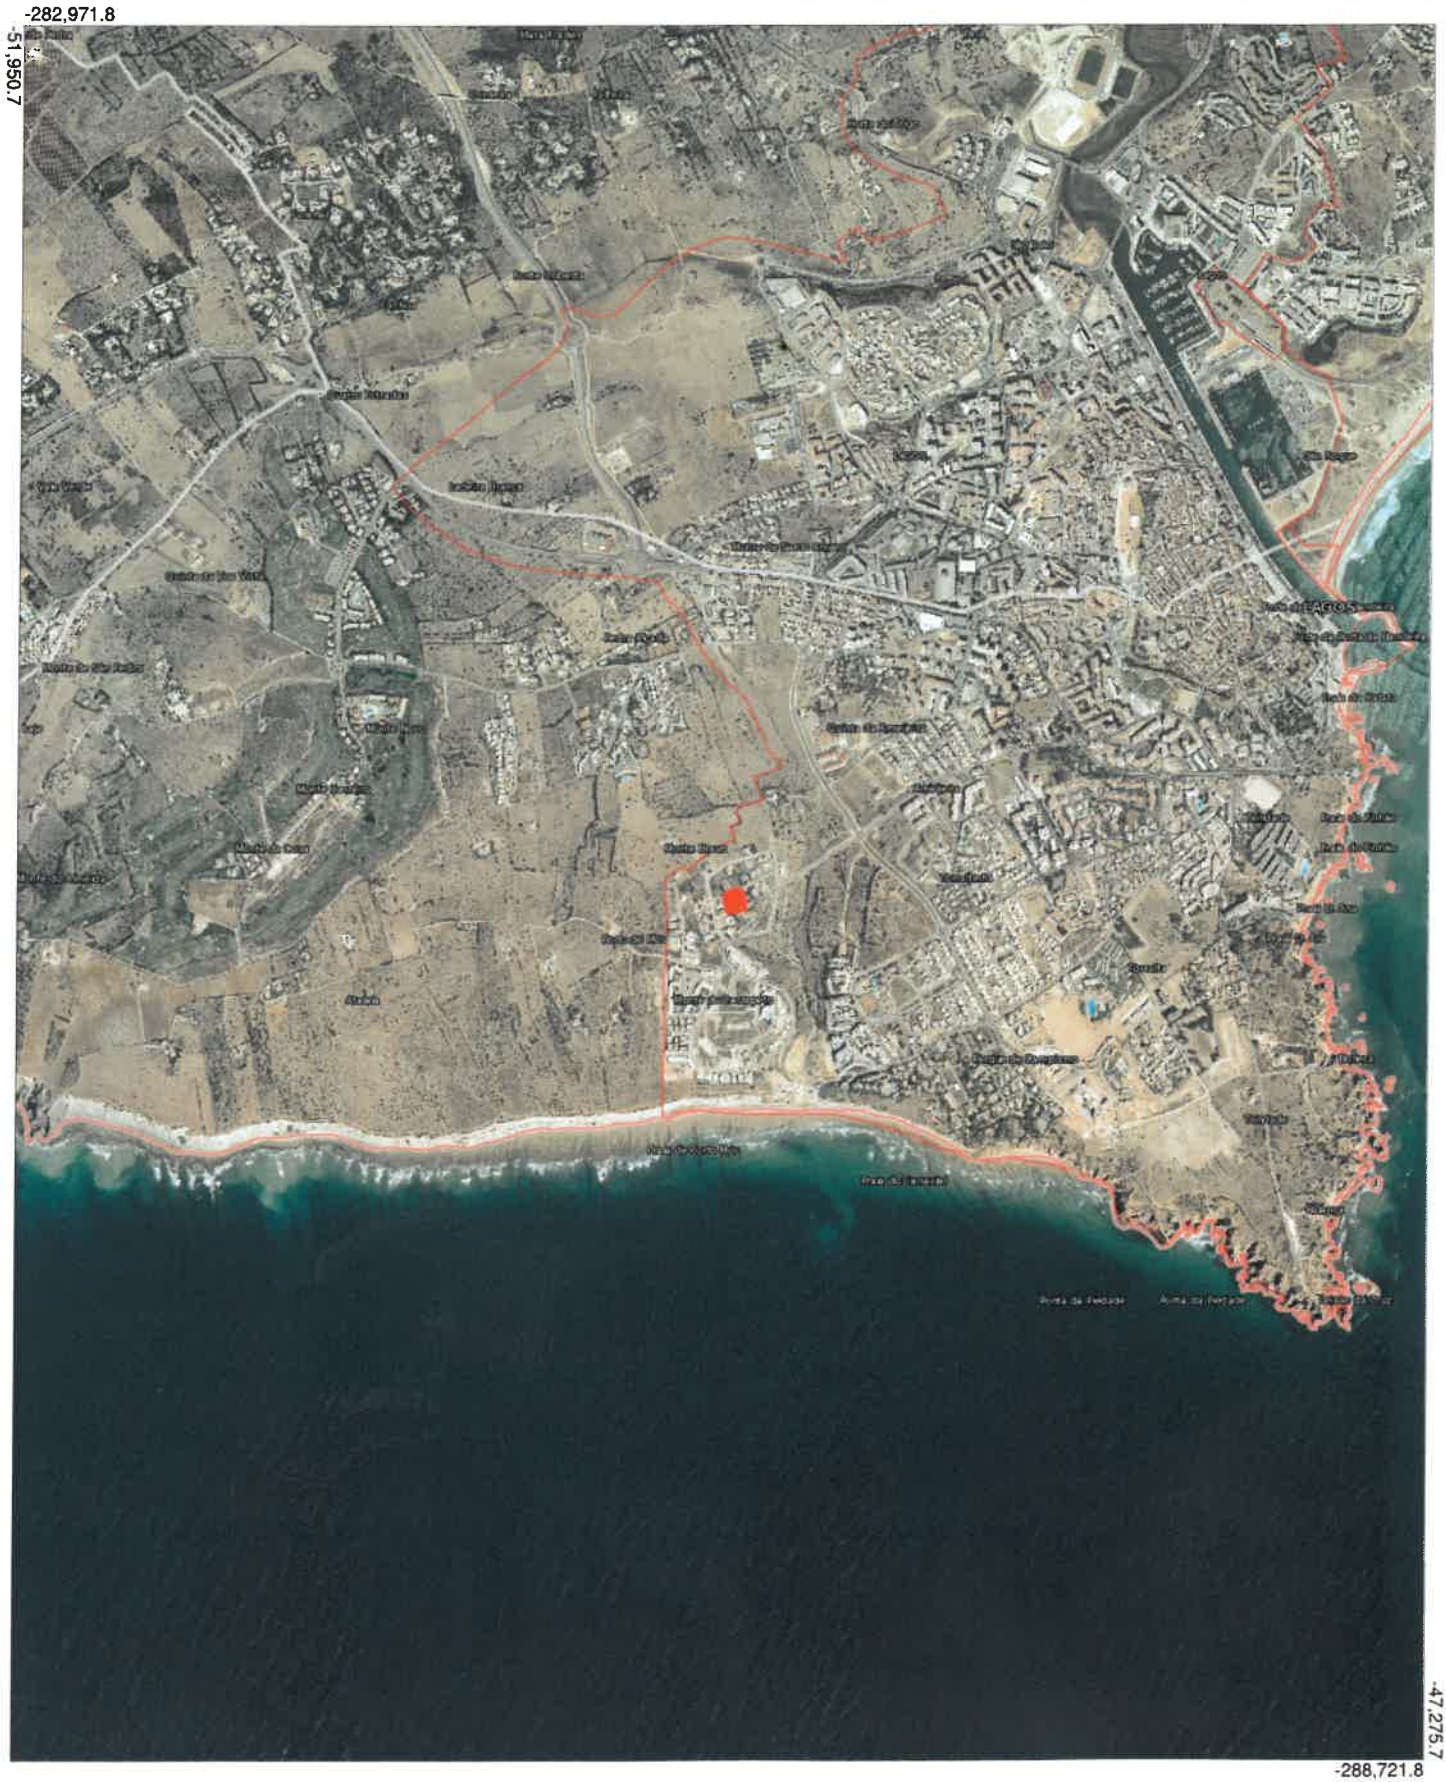

Nº Emissão: 3477-1

Data: 03-10-2016

Escala: 1:25000

Planta de localização

Coordenadas no sistema Hayford-Gauss, Datum 73, origem no Ponto Central

-282,971.8
-51,950.7

-288,721.8
-47,275.7