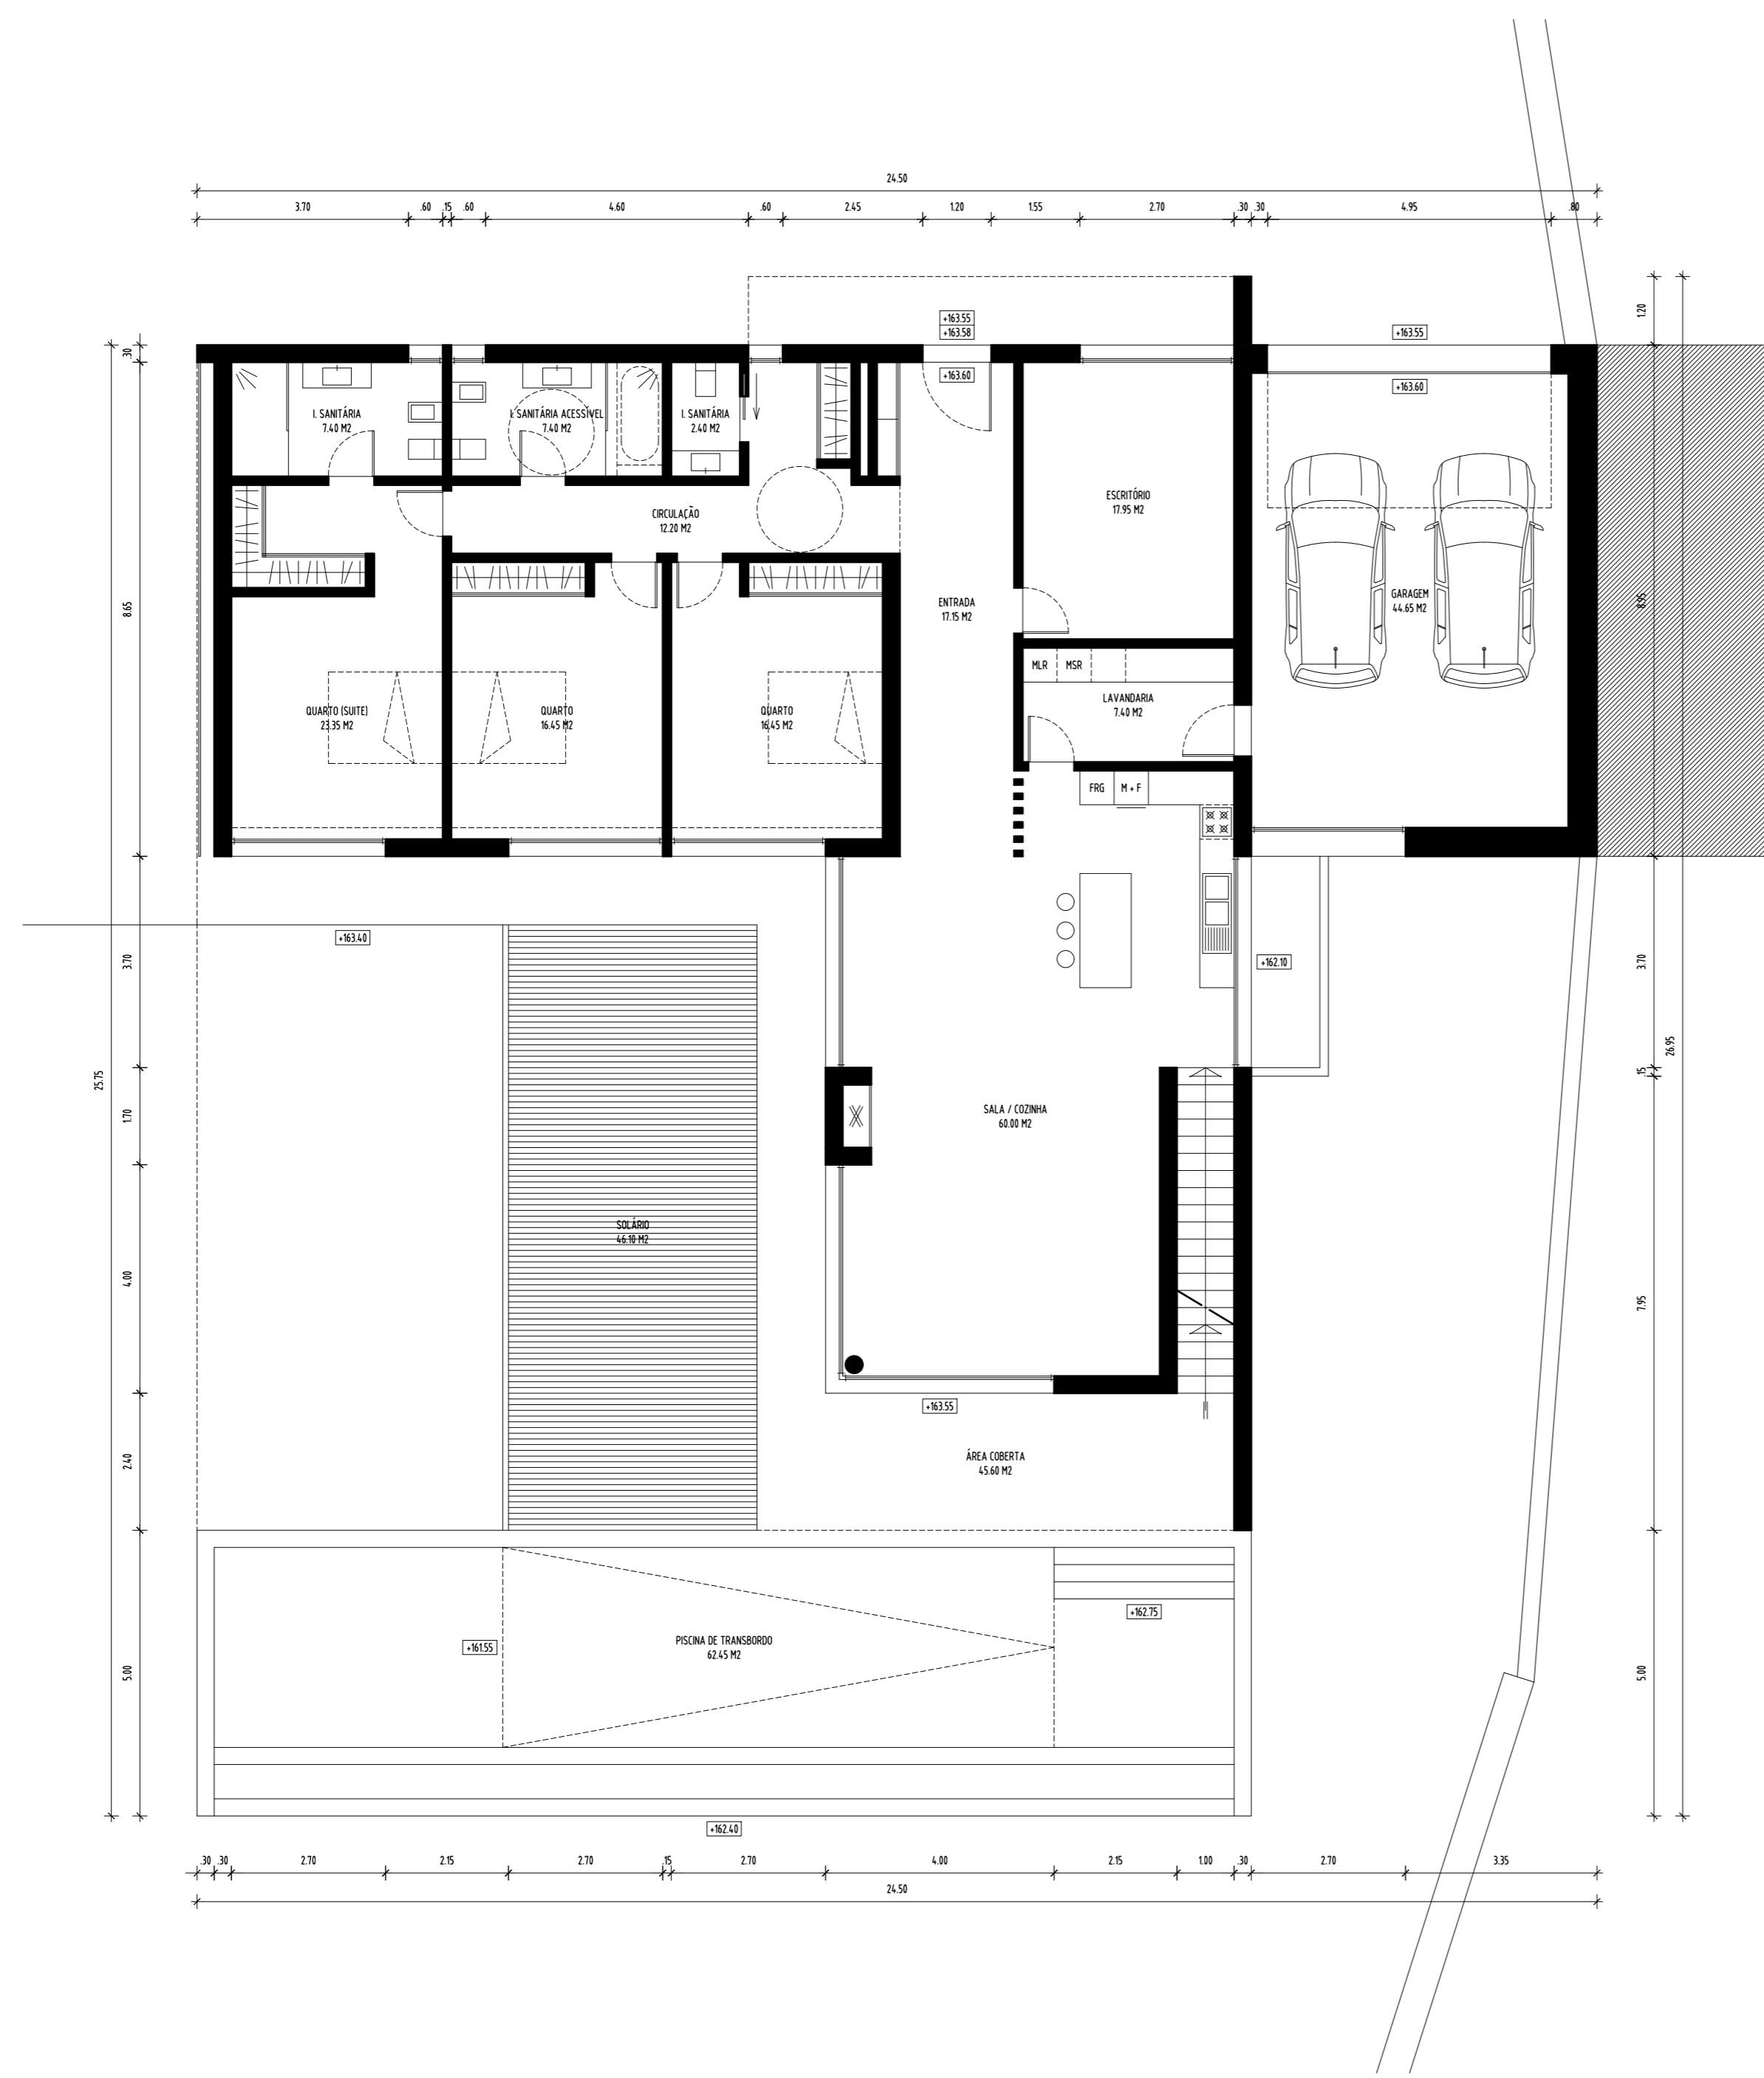

COORDENADAS ETRS89 - PT TM06  
ALTIMETRIA: MARÉGRAFO DE CASCAIS  
NORTE CARTOGRÁFICO

RUÍNA EXISTENTE