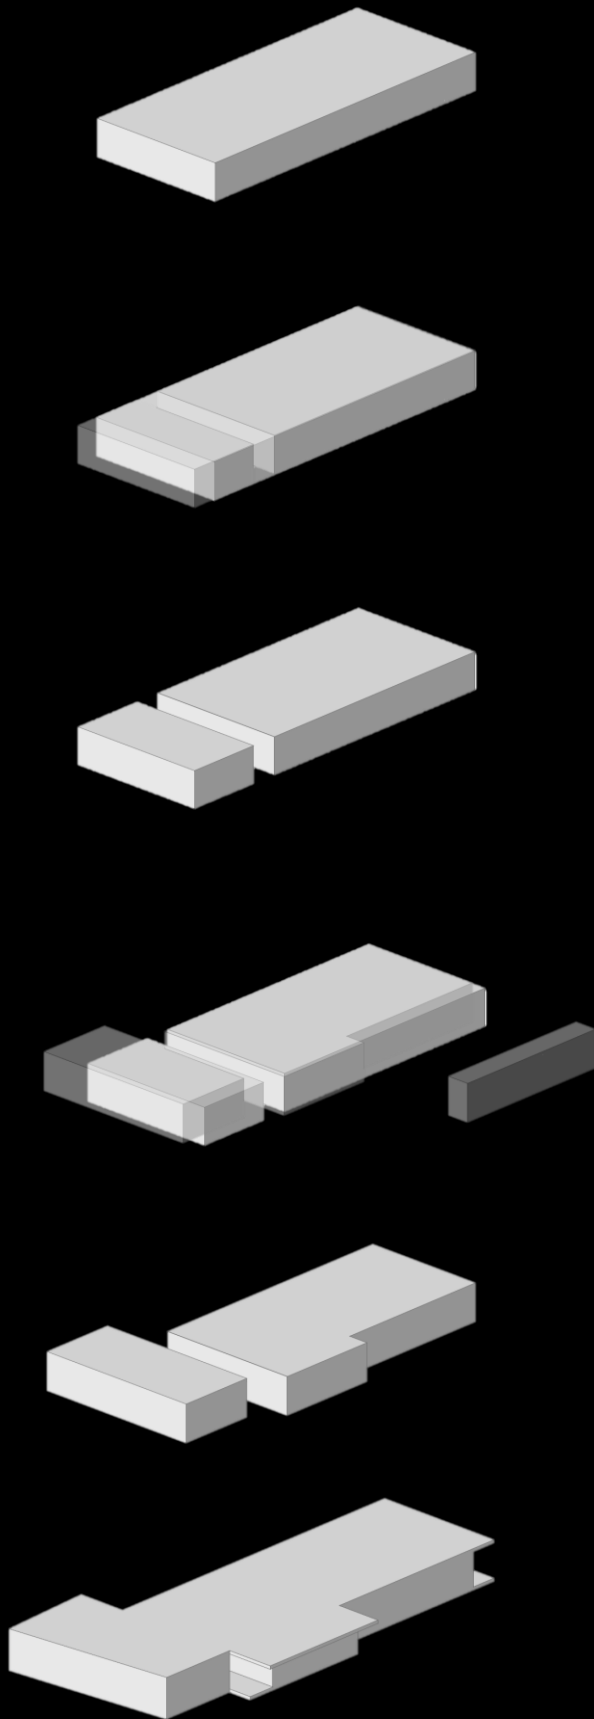

ERNESTO PEREIRA . NOVELAS

O estudo apresentado está localizado na uma frente urbana pouca consolidada designada como Rua Aquilino Ribeiro, na freguesia de Novelas/Penafiel no concelho de Penafiel.

Tendo em atenção a topografia plana do terreno, permitiu desenvolver um edifício de habitação unifamiliar de um piso com anexo, possibilitando a criação de uma tipologias T3.

TO THE
MOON
& BACK

VASCO FERREIRA
ARQUITETO