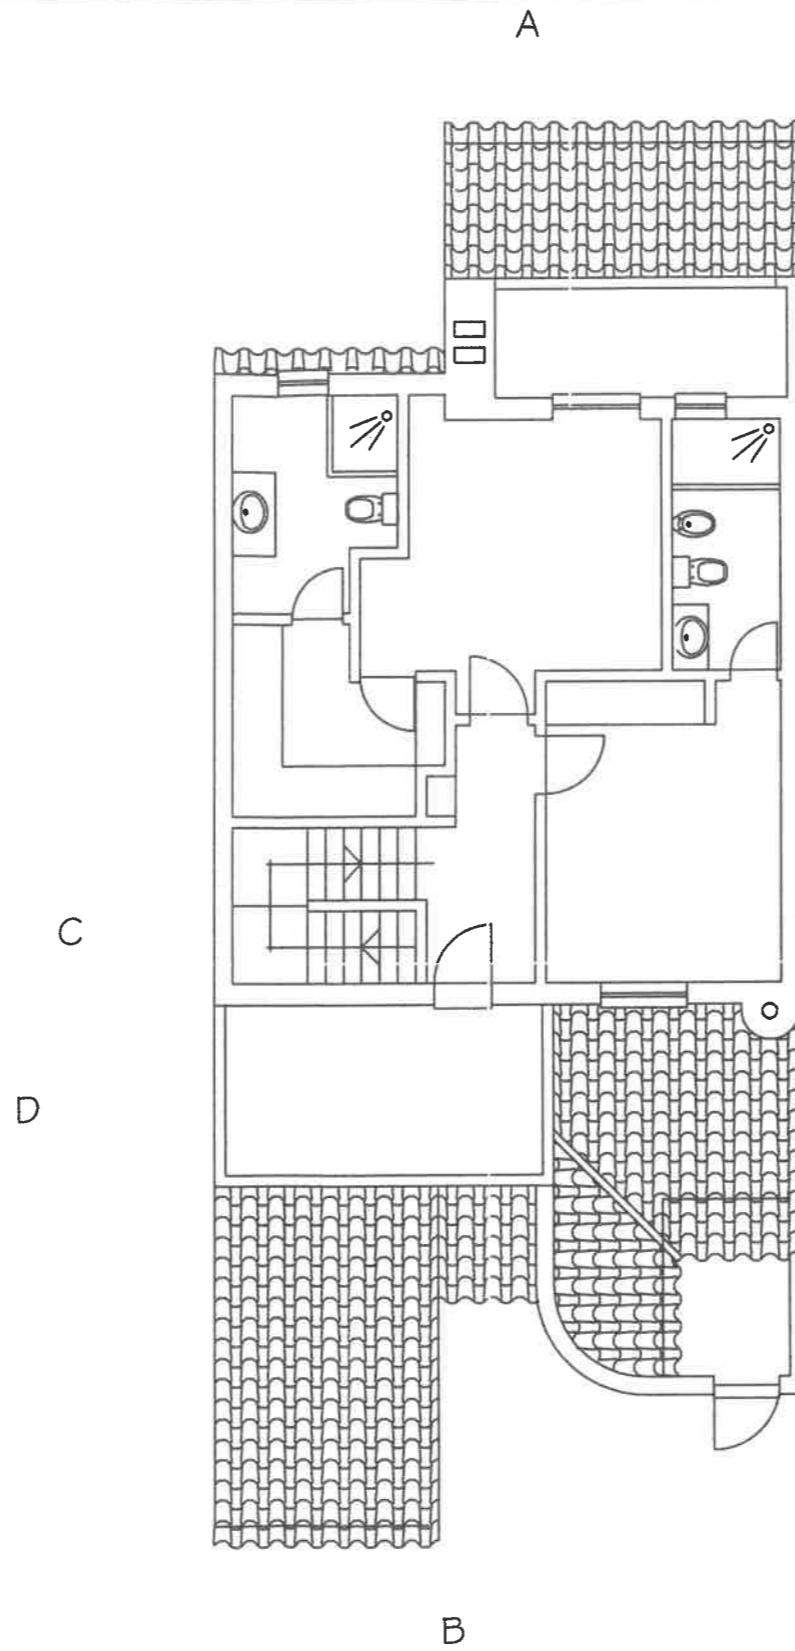

PLANTAS R/CHÃO B

PLANTA 1º ANDAR

PLANTA COBERTURA

PROJECTO DE UMA MORADIA UNIFAMILIAR

URBANIZAÇÃO DUAS SENTINELAS CASCALHEIRA QUARTEIRA LOULÉ

REQUERENTE: RAZÃO PAUTADA UNIPESSOAL LDA Lote 110

DATA JUNº. 2019 DESIGNAÇÃO: PLANTAS R/CHÃO, 1º ANDAR E COBERTURA DESENHO Nº:

ESCALA 1/100

PLANTAS R/CHÃO, 1º ANDAR E COBERTURA DEFINITIVOS