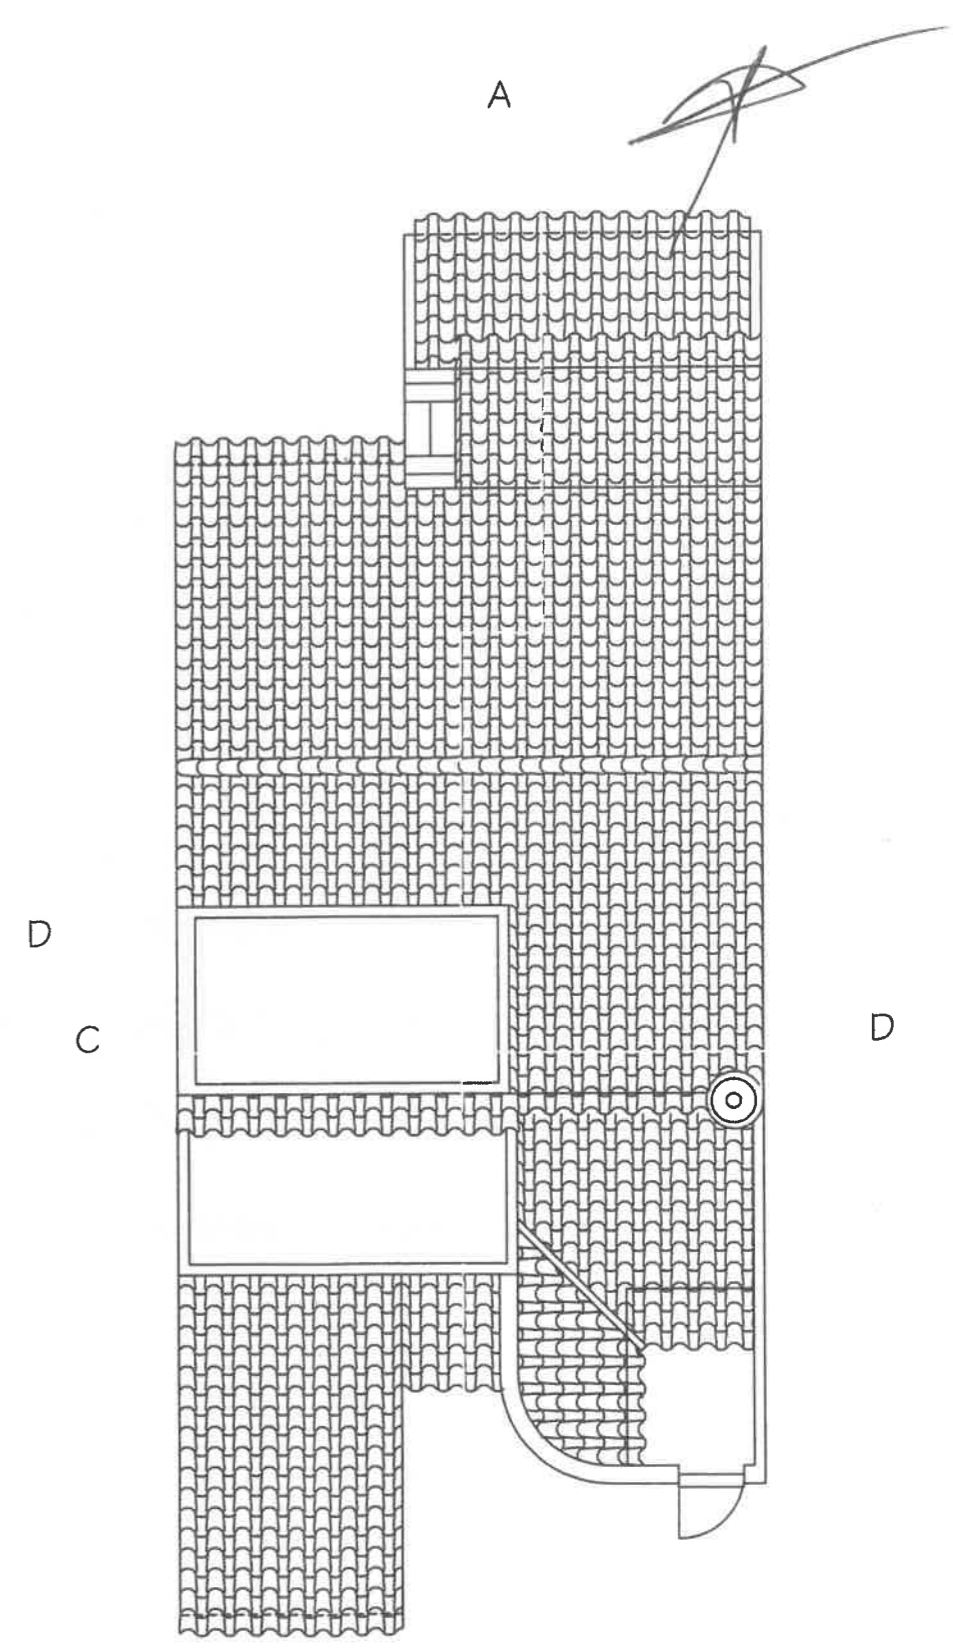

PLANTAS R/CHÃO B

PLANTA 1º ANDAR

PLANTA COBERTURA

PROJECTO DE UMA MORADIA UNIFAMILIAR

URBANIZAÇÃO DUAS SENTINELAS CASCALHEIRA QUARTEIRA LOULÉ

REQUERENTE: RAZÃO PAUTADA UNIPESSOAL LDA Lote 110

DATA JUNº. 2019 DESIGNAÇÃO: PLANTAS R/CHÃO, 1º ANDAR E COBERTURA DESENHO Nº:

ESCALA 1/100

PLANTAS R/CHÃO, 1º ANDAR E COBERTURA DEFINITIVOS